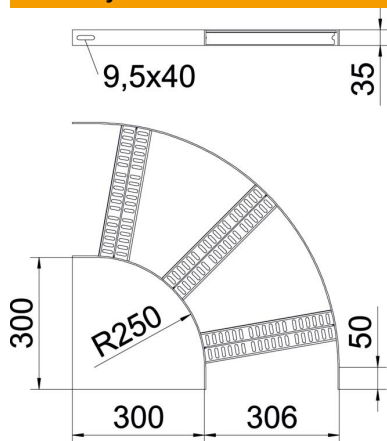

Techniniu duomeniu lapas

90° alkūnė su Z skersiniu FT

Prekės numeris: 7099226

90° alkūnės laivų statyboje naudojamoms SLZ L tipo kabelinėms kopėčioms su 35 mm aukščio šonais ir privirintais, perforuotais trapeciniais skersiniais. Atitinkamas sujungiklių skaičius užsakomas atskirai.

CE

St Plienas

FT karštai cinkuotas

Pagrindiniai duomenys

Prekės numeris	7099226
Tipas	SLZB L 90 300 FT
1 pavadinimas	90° kampas
2 pavadinimas	kab. kopėčioms laivų statyboje
Gamintojas	OBO
Dydis	B306mm
Medžiaga	Plienas
Paviršius	karštai cinkuotas
Paviršiaus standartas	DIN EN ISO 1461
Mažiausias pardavimo vienetas	1
Kiekio vienetas	Vienetas
Svoris	187,2 kg
Svorio vienetas	kg/100 vnt.

Techniniu duomenu lapas

90° alkūnė su Z skersiniu FT

Prekės numeris: 7099226

Matmenys

Plotis	300 mm
Aukštis	35 mm

Techniniai duomenys

Sulenimas (kampas)	90°
Skersinių konstrukcija	Profilis, perforuotas
Šoninės užmovos konstrukcija	plokščias profilis
Sujungimo elemento konstrukcija	be sujungimo elemento
Opprettholdelse av funksjon	ne
Krypties pakeitimas	horizontalus
Nerūdijantis plienas, beicuotas	ne
Lankstus	ne
Šonų perforavimas	ne
Sutvirtinta konstrukcija	ne
Atramos storis	3 mm