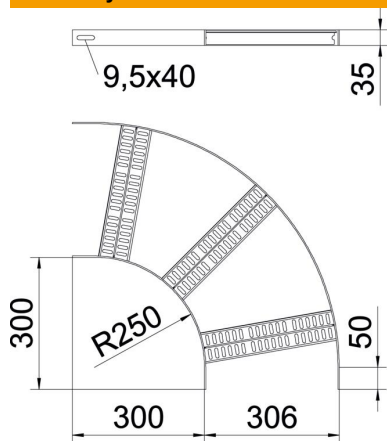

Techniniu duomeniu lapas

90° alkūnė su Z skersiniu SG

Prekės numeris: 7099205

90° alkūnės laivų statyboje naudojamoms SLZ L tipo kabelinėms kopėčioms su 35 mm aukščio šonais ir privirintais, perforuotais trapeciniais skersiniais. Atitinkamas sujungiklių skaičius užsakomas atskirai.

CE

St Plienas

SG gruntuotas

Pagrindiniai duomenys

Prekės numeris	7099205
Tipas	SLZB L 90 300 SG
1 pavadinimas	90° kampas
2 pavadinimas	kab. kopėčioms laivų statyboje
Gamintojas	OBO
Dydis	B306mm
Medžiaga	Plienas
Paviršius	suvirintas gruntuotas
Paviršiaus standartas	
Mažiausias pardavimo vienetas	1
Kiekio vienetas	Vienetas
Svoris	174 kg
Svorio vienetas	kg/100 vnt.

Techniniu duomenu lapas

90° alkūnė su Z skersiniu SG

Prekės numeris: 7099205

Matmenys

Plotis	300 mm
Aukštis	35 mm

Techniniai duomenys

Sulenimas (kampas)	90°
Skersinių konstrukcija	Profilis, perforuotas
Šoninės užmovos konstrukcija	plokščias profilis
Sujungimo elemento konstrukcija	be sujungimo elemento
Opprettholdelse av funksjon	ne
Krypties pakeitimas	horizontalus
Nerūdijantis plienas, beicuotas	ne
Lankstus	ne
Šonų perforavimas	ne
Sutvirtinta konstrukcija	ne
Atramos storis	3 mm