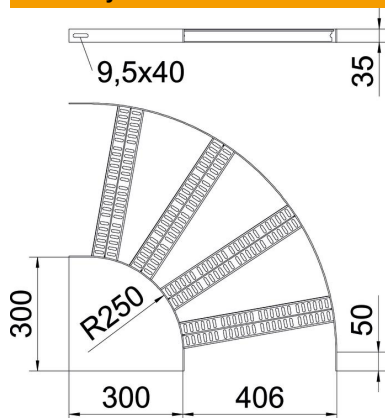

# Techniniu duomeniu lapas

90° alkūnė su Z skersiniu FT

Prekės numeris: 7099228

90° alkūnės laivų statyboje naudojamoms SLZ L tipo kabelinėms kopėčioms su 35 mm aukščio šonais ir privirintais, perforuotais trapeciniais skersiniais. Atitinkamas sujungiklių skaičius užsakomas atskirai.

## Pagrindiniai duomenys

Prekės numeris	7099228
Tipas	SLZB L 90 400 FT
1 pavadinimas	90° kampas
2 pavadinimas	kab. kopėčioms laivų statyboje
Gamintojas	OBO
Dydis	B406mm
Medžiaga	Plienas
Paviršius	karštai cinkuotas
Paviršiaus standartas	DIN EN ISO 1461
Mažiausias pardavimo vienetas	1
Kiekio vienetas	Vienetas
Svoris	221 kg
Svorio vienetas	kg/100 vnt.

# Techniniu duomeniu lapas

90° alkūnė su Z skersiniu FT

Prekės numeris: 7099228

## Matmenys

Plotis	400 mm
Aukštis	35 mm