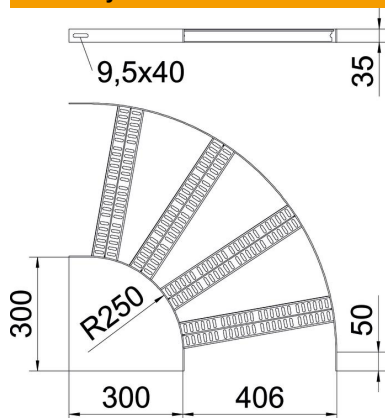

Techniniu duomeniu lapas

90° alkūnė su Z skersiniu SG

Prekės numeris: 7099208

90° alkūnės laivų statyboje naudojamoms SLZ L tipo kabelinėms kopėčioms su 35 mm aukščio šonais ir privirintais, perforuotais trapeciniais skersiniais. Atitinkamas sujungiklių skaičius užsakomas atskirai.

CE

St Plienas

SG gruntuotas

Pagrindiniai duomenys

Prekės numeris	7099208
Tipas	SLZB L 90 400 SG
1 pavadinimas	90° kampas
2 pavadinimas	kab. kopėčioms laivų statyboje
Gamintojas	OBO
Dydis	B406mm
Medžiaga	Plienas
Paviršius	suvirintas gruntuotas
Paviršiaus standartas	
Mažiausias pardavimo vienetas	1
Kiekio vienetas	Vienetas
Svoris	206 kg
Svorio vienetas	kg/100 vnt.

Techniniu duomeniu lapas

90° alkūnė su Z skersiniu SG

Prekės numeris: 7099208

Matmenys

Plotis	400 mm
Aukštis	35 mm

Techniniai duomenys

Sulenimas (kampas)	90°
Skersinių konstrukcija	Profilis, perforuotas
Šoninės užmovos konstrukcija	plokščias profilis
Sujungimo elemento konstrukcija	be sujungimo elemento
Opprettholdelse av funksjon	ne
Krypties pakeitimas	horizontalus
Nerūdijantis plienas, beicuotas	ne
Lankstus	ne
Šonų perforavimas	ne
Sutvirtinta konstrukcija	ne
Atramos storis	3 mm