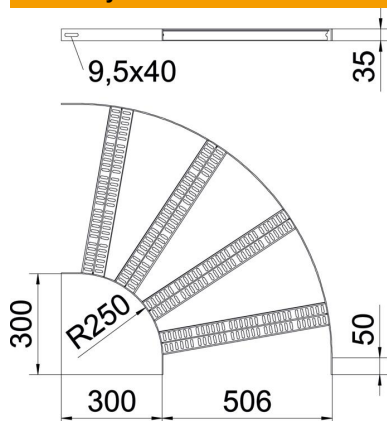

## Pagrindiniai duomenys

Prekės numeris	7099230
Tipas	SLZB L 90 500 FT
1 pavadinimas	90° kampas
2 pavadinimas	kab. kopėčioms laivų statyboje
Gamintojas	OBO
Dydis	B506mm
Medžiaga	Plienas
Paviršius	karštai cinkuotas
Paviršiaus standartas	DIN EN ISO 1461
Mažiausias pardavimo vienetas	1
Kiekio vienetas	Vienetas
Svoris	254,9 kg
Svorio vienetas	kg/100 vnt.

# Techniniu duomeniu lapas

90° alkūnė su Z skersiniu FT

Prekės numeris: 7099230

## Matmenys

Plotis	500 mm
Aukštis	35 mm

## Techniniai duomenys

Sulenkimas (kampas)	90°
Skersinių konstrukcija	Profilis, perforuotas
Šoninės užmovos konstrukcija	plokščias profilis
Sujungimo elemento konstrukcija	be sujungimo elemento
Opprettholdelse av funksjon	ne
Krypties pakeitimas	horizontalus
Nerūdijantis plienas, beicuotas	ne
Lankstus	ne
Šonų perforavimas	ne
Sutvirtinta konstrukcija	ne
Atramos storis	3 mm