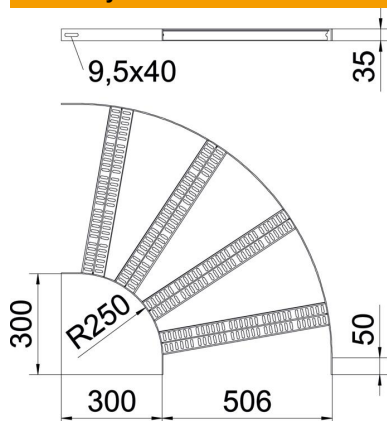

Techniniu duomeniu lapas

90° alkūnė su Z skersiniu SG

Prekės numeris: 7099210

90° alkūnės laivų statyboje naudojamoms SLZ L tipo kabelinėms kopėčioms su 35 mm aukščio šonais ir privirintais, perforuotais trapeciniais skersiniais. Atitinkamas sujungiklių skaičius užsakomas atskirai.

CE

St Plienas

SG gruntuotas

Pagrindiniai duomenys

Prekės numeris	7099210
Tipas	SLZB L 90 500 SG
1 pavadinimas	90° kampas
2 pavadinimas	kab. kopėčioms laivų statyboje
Gamintojas	OBO
Dydis	B506mm
Medžiaga	Plienas
Paviršius	suvirintas gruntuotas
Paviršiaus standartas	
Mažiausias pardavimo vienetas	1
Kiekio vienetas	Vienetas
Svoris	237 kg
Svorio vienetas	kg/100 vnt.

Techniniu duomeniu lapas

90° alkūnė su Z skersiniu SG

Prekės numeris: 7099210

Matmenys

Plotis	500 mm
Aukštis	35 mm

Techniniai duomenys

Sulenkimas (kampas)	90°
Skersinių konstrukcija	Profilis, perforuotas
Šoninės užmovos konstrukcija	plokščias profilis
Sujungimo elemento konstrukcija	be sujungimo elemento
Opprettholdelse av funksjon	ne
Krypties pakeitimas	horizontalus
Nerūdijantis plienas, beicuotas	ne
Lankstus	ne
Šonų perforavimas	ne
Sutvirtinta konstrukcija	ne
Atramos storis	3 mm