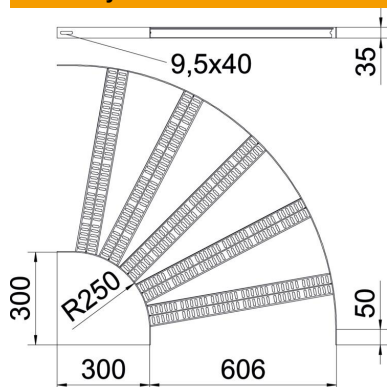

Techniniu duomeniu lapas

90° alkūnė su Z skersiniu SG

Prekės numeris: 7099212

90° alkūnės laivų statyboje naudojamoms SLZ L tipo kabelinėms kopėčioms su 35 mm aukščio šonais ir privirintais, perforuotais trapeciniais skersiniais. Atitinkamas sujungiklių skaičius užsakomas atskirai.

CE

St Plienas

SG gruntuotas

Pagrindiniai duomenys

Prekės numeris	7099212
Tipas	SLZB L 90 600 SG
1 pavadinimas	90° kampas
2 pavadinimas	kab. kopėčioms laivų statyboje
Gamintojas	OBO
Dydis	B606mm
Medžiaga	Plienas
Paviršius	suvirintas gruntuotas
Paviršiaus standartas	
Mažiausias pardavimo vienetas	1
Kiekio vienetas	Vienetas
Svoris	269 kg
Svorio vienetas	kg/100 vnt.

Techniniu duomenu lapas

90° alkūnė su Z skersiniu SG

Prekės numeris: 7099212

Matmenys

Plotis	600 mm
Aukštis	35 mm

Techniniai duomenys

Sulenkimas (kampas)	90°
Skersinių konstrukcija	Profilis, perforuotas
Šoninės užmovos konstrukcija	plokščias profilis
Sujungimo elemento konstrukcija	be sujungimo elemento
Opprettholdelse av funksjon	ne
Krypties pakeitimas	horizontalus
Nerūdijantis plienas, beicuotas	ne
Lankstus	ne
Šonų perforavimas	ne
Sutvirtinta konstrukcija	ne
Atramos storis	3 mm