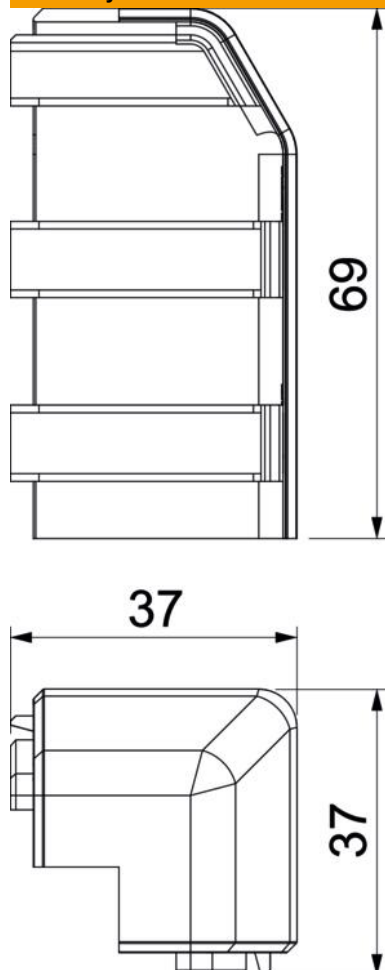

Techniniu duomeniu lapas

Išorinis kampas SL AE2070

Prekės numeris: 6132272

Išorinis kampas, skirtas grindjuostinio kanalo krypčiai pakeisti.
Slepiančias pjūvius išorinis kampas, skirtas užfiksuoti apatinėje dalyje.

PVC Polivinilo chloridas

Pagrindiniai duomenys

Prekės numeris	6132272
Tipas	SL AE2070 lgr
1 pavadinimas	Išorinis kampas
2 pavadinimas	SL 20x70 7035
Gamintojas	OBO
Spalva	šviesiai pilka; RAL 7035
Medžiaga	Polivinilchloridas
Mažiausias pardavimo vienetas	10
Kiekio vienetas	Vienetas
Svoris	1,7 kg
Svorio vienetas	kg/100 vnt.

Techninių duomenų lapas

Išorinis kampas SL AE2070

Prekės numeris: 6132272

Matmenys

Ilgis	37 mm
Aukštis	69 mm

Techniniai duomenys

Išvadas	Gaubtinė fasoninė dalis
Dekoras	be
Viršutinės dalies tarpiklis	be
Be halogenų	ne
Su grindjuoste	ne
Apsaugos rūšis	IP00
Saugos laipsnis IK kodas	IK06
Maks. naudojimo temperatūros diapazonas	60 °C
Min. naudojimo temperatūros diapazonas	-5 °C
Min. kampo zona	90 mm