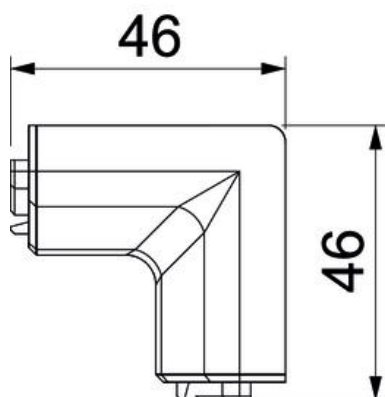

PVC Polivinilo chloridas

Pagrindiniai duomenys

Prekės numeris	6132259
Tipas	SL IE20110 rws
1 pavadinimas	Vidinis kampas
2 pavadinimas	SL 20x110 9010
Gamintojas	OBO
Spalva	baltas; RAL 9010
Medžiaga	Polivinilchloridas
Mažiausias pardavimo vienetas	10
Kiekio vienetas	Vienetas
Svoris	1,06 kg
Svorio vienetas	kg/100 vnt.

Techniniu duomenu lapas

Vidinis kampas SL IE20110

Prekės numeris: 6132259

Matmenys

Ilgis	46 mm
Plotis	46 mm
Aukštis	109 mm

Techniniai duomenys

Išvadas	Gaubtinė fasoninė dalis
Dekoras	be
Viršutinės dalies tarpiklis	be
Be halogenų	ne
Su grindjuoste	ne
Apsaugos rūšis	IP00
Saugos laipsnis IK kodas	IK06

Techniniu duomenu lapas

Vidinis kampas SL IE20110

Prekės numeris: 6132259

Techniniai duomenys

Maks. naudojimo temperatūros diapazonas	60 °C
Min. naudojimo temperatūros diapazonas	-5 °C
Min. kampo zona	90 mm