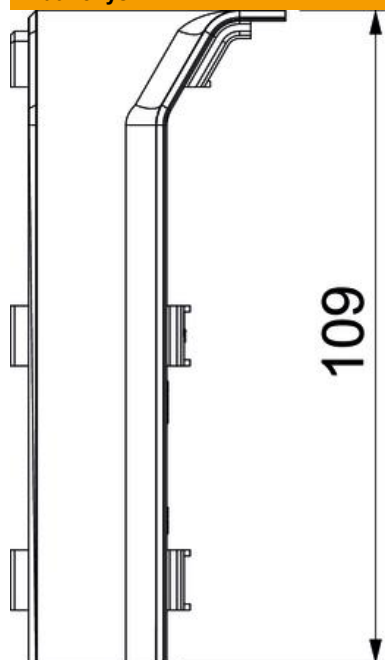

Techniniu duomeniu lapas

Vidinis kampas SL IE20110

Prekės numeris: 6132259

Vidinis kampas, skirtas grindjuostinio kanalo kryptčiai pakeisti.

Slepiantis pjūvius vidinis kampas, skirtas užfiksuoti apatinėje dalyje.

PVC Polivinilo chloridas

Pagrindiniai duomenys

Prekės numeris	6132259
Tipas	SL IE20110 rws
1 pavadinimas	Vidinis kampas
2 pavadinimas	SL 20x110 9010
Gamintojas	OBO
Spalva	baltas; RAL 9010
Medžiaga	Polivinilchloridas
Mažiausias pardavimo vienetas	10
Kiekio vienetas	Vienetas
Svoris	1,06 kg
Svorio vienetas	kg/100 vnt.

Techniniu duomenu lapas

Vidinis kampas SL IE20110

Prekės numeris: 6132259

Matmenys

Ilgis	46 mm
Plotis	46 mm
Aukštis	109 mm

Techniniai duomenys

Išvadas	Gaubtinė fasoninė dalis
Dekoras	be
Viršutinės dalies tarpiklis	be
Be halogenų	ne
Su grindjuoste	ne
Apsaugos rūšis	IP00
Saugos laipsnis IK kodas	IK06

Techniniu duomenu lapas

Vidinis kampas SL IE20110

Prekės numeris: 6132259

Techniniai duomenys

Maks. naudojimo temperatūros diapazonas	60 °C
Min. naudojimo temperatūros diapazonas	-5 °C
Min. kampo zona	90 mm