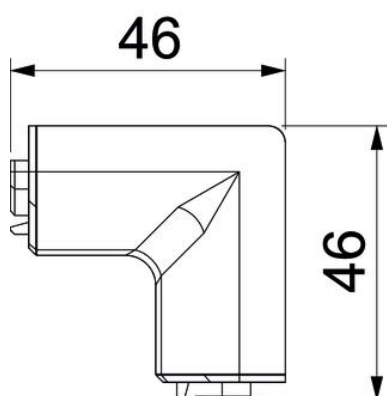

PVC Polivinilo chloridas

Pagrindiniai duomenys

Prekės numeris	6132255
Tipas	SL IE2070 lgr
1 pavadinimas	Vidinis kampas
2 pavadinimas	SL 20x70 7035
Gamintojas	OBO
Spalva	šviesiai pilka; RAL 7035
Medžiaga	Polivinilchloridas
Mažiausias pardavimo vienetas	10
Kiekio vienetas	Vienetas
Svoris	1,26 kg
Svorio vienetas	kg/100 vnt.

Techniniu duomenu lapas

Vidinis kampas SL IE2070

Prekės numeris: 6132255

Matmenys

Ilgis	46 mm
Plotis	46 mm
Aukštis	73 mm

Techniniai duomenys

Išvadas	Gaubtinė fasoninė dalis
Dekoras	be
Be halogenų	ne
Su grindjuoste	ne
Apsaugos rūšis	IP00
Saugos laipsnis IK kodas	IK06
Maks. naudojimo temperatūros diapazonas	60 °C
Min. naudojimo temperatūros diapazonas	-5 °C
Min. kampo zona	90 mm