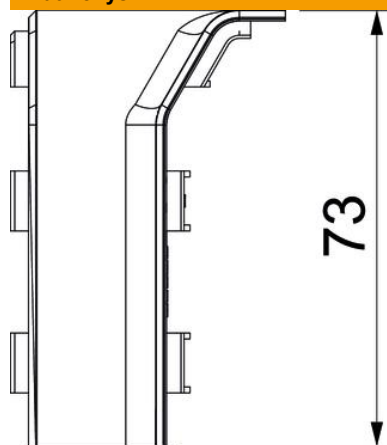

Techniniu duomeniu lapas

Vidinis kampas SL IE2070

Prekės numeris: 6132255

Vidinis kampas, skirtas grindjuostinio kanalo kryptčiai pakeisti.
Slepiančias pjūvius vidinis kampas, skirtas užfiksuoti apatinėje dalyje.

PVC Polivinilo chloridas

Pagrindiniai duomenys

Prekės numeris	6132255
Tipas	SL IE2070 lgr
1 pavadinimas	Vidinis kampas
2 pavadinimas	SL 20x70 7035
Gamintojas	OBO
Spalva	šviesiai pilka; RAL 7035
Medžiaga	Polivinilchloridas
Mažiausias pardavimo vienetas	10
Kiekio vienetas	Vienetas
Svoris	1,26 kg
Svorio vienetas	kg/100 vnt.

Techniniu duomenu lapas

Vidinis kampas SL IE2070

Prekės numeris: 6132255

Matmenys

Ilgis	46 mm
Plotis	46 mm
Aukštis	73 mm

Techniniai duomenys

Išvadas	Gaubtinė fasoninė dalis
Dekoras	be
Be halogenų	ne
Su grindjuoste	ne
Apsaugos rūšis	IP00
Saugos laipsnis IK kodas	IK06
Maks. naudojimo temperatūros diapazonas	60 °C
Min. naudojimo temperatūros diapazonas	-5 °C
Min. kampo zona	90 mm