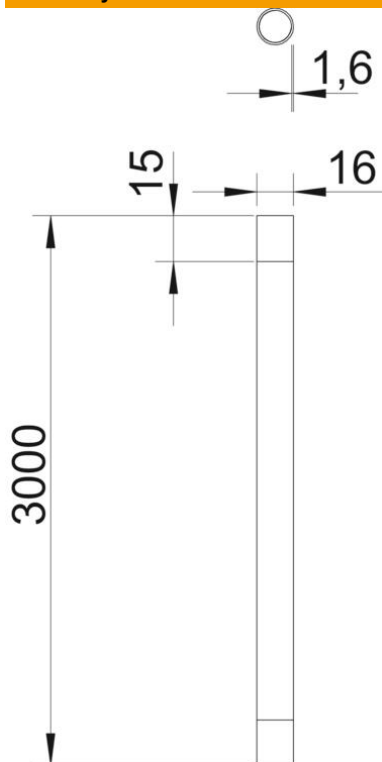

Elektros instaliacinis vamzdis pagal EN 61386-1 su įsriegtais galais pagal DIN EN 60423, mechaninei kabelių ir laidų apsaugai.
Su vidine sienele be aštrių kampų. Ant kiekvieno vamzdžio jau yra prisukta jungiamoji mova.

Alu Aliuminis

Pagrindiniai duomenys

Prekės numeris	2046032
Tipas	SM16W ALU
1 pavadinimas	Aliuminio vamzdis
2 pavadinimas	su sriegiu
Gamintojas	OBO
Dydis	M16x1,5,3000
Medžiaga	Aliuminis
Mažiausias pardavimo vienetas	30
Kiekio vienetas	Metras
Svoris	19,543 kg
Svorio vienetas	kg/100 m

Techniniu duomeniu lapas

Aliuminio vamzdis su sriegiu

Prekės numeris: 2046032

Matmenys

Ilgis	3 000 mm
Matmuo D	16 mm
Matmuo L	3 000 mm
Matmuo l	15 mm
Matmuo m (mm)	M16
Matmuo t	1,6 mm

Techniniai duomenys

Virštinkinis	taip
Vamzdžių konstrukcija	fiksuotas su sriegiu
Įrengimas betonuojant	taip
Lenkimo parametrai	standus
Atsparumas gniuždymui	labai sunkus (4000 N)
Maks. eksploatavimo temperatūra	+ 250 °C
Min. eksploatavimo temperatūra	- 45 °C
Sriegis	M16x1,5
Montavimas tuščiavidurėje sienoje	taip
Montuojama ant medienos	taip
Instaliacija grunte	taip
Montavimas lauke	taip
Klasifikavimo kodas	55561
Mašinos ir sistemų instaliacija	taip
Matinis paviršius	ne
Paviršius poliruotas	ne
Atsparumas smūgiams	labai sunkus (6,8/300 mm)
Maks. naudojimo temperatūros diapazonas	250 °C
Min. naudojimo temperatūros diapazonas	-45 °C

Techniniu duomenu lapas

Aliuminio vamzdis su sriegiu

Prekės numeris: 2046032

Techniniai duomenys

Pogrindinis montavimas (bitumas, karštasis asfaltas)	taip
Pogrindinis montavimas (grindys)	taip
Po tinku	taip