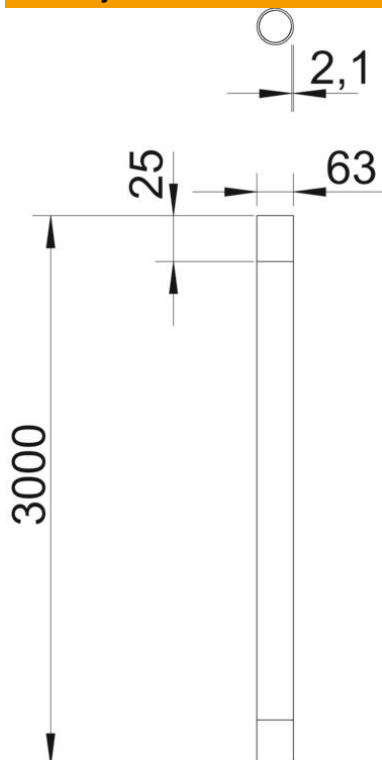

Techniniu duomeniu lapas

Aliuminio vamzdis su sriegiu

Prekės numeris: 2046038

Elektros instaliacinis vamzdis pagal EN 61386-1 su įsriegtais galais pagal DIN EN 60423, mechaninei kabelių ir laidų apsaugai.
Su vidine sienele be aštrių kampų. Ant kiekvieno vamzdžio jau yra prisukta jungiamoji mova.

Alu Aliuminis

Pagrindiniai duomenys

Prekės numeris	2046038
Tipas	SM63W ALU
1 pavadinimas	Aliuminio vamzdis
2 pavadinimas	su sriegiu
Gamintojas	OBO
Dydis	M63x1,5,3000
Medžiaga	Aliuminis
Mažiausias pardavimo vienetas	15
Kiekio vienetas	Metras
Svoris	108,48 kg
Svorio vienetas	kg/100 m

Techniniu duomenu lapas

Aluminio vamzdis su sriegiu

Prekės numeris: 2046038

Matmenys

Ilgis	3 000 mm
Matmuo D	63 mm
Matmuo L	3 000 mm
Matmuo l	25 mm
Matmuo m (mm)	M63
Matmuo t	2,1 mm

Techniniai duomenys

Virštinkinis	taip
Vamzdžių konstrukcija	fiksuotas su sriegiu
Įrengimas betonuojant	taip
Lenkimo parametrai	standus
Atsparumas gniuždymui	labai sunkus (4000 N)
Maks. eksploatavimo temperatūra	+ 250 °C
Min. eksploatavimo temperatūra	- 45 °C
Sriegis	M63x1,5
Montavimas tuščiavidurėje sienoje	taip
Montuojama ant medienos	taip
Instalacija grunte	taip
Montavimas lauke	taip
Klasifikavimo kodas	55561
Mašinos ir sistemų instaliacija	taip
Matinis paviršius	ne
Paviršius poliruotas	ne
Atsparumas smūgiams	labai sunkus (6,8/300 mm)
Maks. naudojimo temperatūros diapazonas	250 °C
Min. naudojimo temperatūros diapazonas	-45 °C

Techniniu duomenu lapas

Aliuminio vamzdis su sriegiu

Prekės numeris: 2046038

Techniniai duomenys

Pogrindinis montavimas (bitumas, karštasis asfaltas)	taip
Pogrindinis montavimas (grindys)	taip
Po tinku	taip