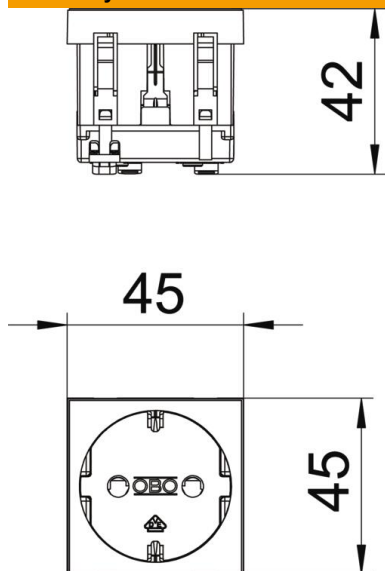

Skirta instaliuoti „Rapid 45“ kanaluose, Instaliacinių elementų įmontavimo kanaluose, instaliacinėse kolonose, pagrindinėse sistemose ir stalinėse dėžutėse.

PC Polikarbonatas

Pagrindiniai duomenys

Prekės numeris	6120016
Tipas	STD-D0 SWGR1
1 pavadinimas	Kištukinis lizdas 0°, viengubas
2 pavadinimas	su apsauga
Gamintojas	OBO
Dydis	250V, 10/16A
Spalva	juodai pilkas; RAL 7021
Medžiaga	Polikarbonatas
Mažiausias pardavimo vienetas	1
Kiekio vienetas	Vienetas
Svoris	4,2 kg
Svorio vienetas	kg/100 vnt.

Techniniu duomenų lapas

Kištukinis lizdas, 0°, su įžeminimu, viengubas

Prekės numeris: 6120016

OBO
BETTERMANN

Matmenys

Plotis	45 mm
Aukštis	45 mm

Techniniai duomenys

Dangtelis	Centrinė plokštelė
Uždaromas	ne
Prijungimo būdas	Kištukinis gnybtas
Blokų skaičius	1
Modulių skaičius (kai montuojami moduliai)	0
Kištukinių lizdų kiekis, prijungiamų	0
Polių skaičius	2
Viršuje išspausdintas užrašas / ženklėjimas	be išspausdinto užrašo
Išvadas	Viengubas 0°
Paviršiaus konstrukcija	matinis
Išvadas	SCHUKO
Išmetimo mechanizmas	ne
Tvirtinimo būdas	užfiksuoti
Užrašo laukelis	ne
Maks. darbinė temperatūra	40 °C
Min. darbinė temperatūra	-5 °C
Padidinta apsauga nuo sąlyčio	taip
Apsauga nuo gedimo srovės skirtas sunkesnėms sąlygoms (pagal VDE)	ne
Eigos rezervas	ne
Be halogenų	taip
Izoliuotasis įmontavimas	ne
Užvožiamasis dangtelis	ne
Kodavimas	ne
Kontrolinė lemputė	ne
Su įjungikliu / išjungikliu	ne

Techniniu duomeniu lapas

Kištukinis lizdas, 0°, su įžeminimu, viengubas

Prekės numeris: 6120016

Techniniai duomenys

Su mikrosaugikliu	ne
Su funkciniu apšvietimu	ne
Su budėjimo apšvietimu	ne
Montavimo būdas	Prietaisų instaliacinis kanalas
Vardinė įtampa	250 V
Vardinė srovė	16 A
Apsaugos rūšis	kitos
Atskiras srovės tiekimas	be atskiro srovės tiekimo
Kištukinių lizdų tipas	Įžeminimo kontaktas
Kištukiniai lizdai, kampas	0°
Gylis	42 mm
Permatomas	ne
Persuktas centrinis įtvirtinimas	ne
Leidimai	VDE
Apsauga nuo viršįtampių	ne