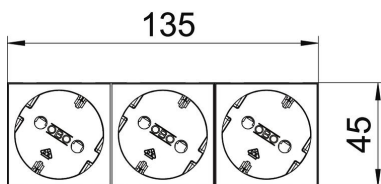

Skirta instaliuoti „Rapid 45“ kanaluose, Instaliacinių elementų įmontavimo kanaluose, instaliacinėse kolonose, pagrindinėse sistemose ir stalinėse dėžutėse.

PC Polikarbonatas

Pagrindiniai duomenys

Prekės numeris	6120126
Tipas	STD-D3 MZGN3
1 pavadinimas	Kištukinis lizdas trigubas 33°
2 pavadinimas	su apsauga
Gamintojas	OBO
Dydis	250V, 10/16A
Spalva	mėtos žalumo; RAL 6029
Medžiaga	Polikarbonatas
Mažiausias pardavimo vienetas	1
Kiekio vienetas	Vienetas
Svoris	11 kg
Svorio vienetas	kg/100 vnt.

Techniniu duomenu lapas

Kištukinis lizdas, 33°, su įžeminimo strypu, trigubas

Prekės numeris: 6120126

Matmenys

Plotis	135 mm
Aukštis	45 mm

Techniniai duomenys

Dangtelis	Centrinė plokštelė
Uždaromas	ne
Prijungimo būdas	Kištukinis gnybtas
Blokų skaičius	3
Modulių skaičius (kai montuojami moduliai)	0
Kištukinių lizdų kiekis, prijungiamų	0
Polių skaičius	2
Viršuje išspausdintas užrašas / ženklėjimas	be išspausdinto užrašo
Išvadas	Trigubas, 33°
Paviršiaus konstrukcija	matinis
Išvadas	SCHUKO
Išmetimo mechanizmas	ne
Tvirtinimo būdas	užfiksuoti
Užrašo laukelis	ne
Maks. darbinė temperatūra	40 °C
Min. darbinė temperatūra	-5 °C
Padidinta apsauga nuo sąlyčio	taip
Apsauga nuo gedimo srovės skirtas sunkesnėms sąlygoms (pagal VDE)	ne
Be halogenų	taip
Izoliuotasis įmontavimas	ne
Užvožiamasis dangtelis	ne
Kodavimas	ne
Kontrolinė lemputė	ne
Su įjungikliu / išjungikliu	ne
Su mikrosaugikliu	ne
Su funkcinio apšvietimu	ne
Su budėjimo apšvietimu	ne
Montavimo būdas	Prietaisų instaliacinis kanalas
Vardinė įtampa	250 V
Vardinė srovė	16 A
Apsaugos rūšis	kitos
Atskiras srovės tiekimas	be atskiro srovės tiekimo
Kištukinių lizdų tipas	Įžeminimo kontaktas

Techniniu duomenu lapas

Kištukinis lizdas, 33°, su įžeminimo strypu, trigubas

Prekės numeris: 6120126

Techniniai duomenys

Kištukiniai lizdai, kampas	33°
Gylis	42 mm
Permatomas	ne
Persuktas centrinis įtvirtinimas	taip
Apsauga nuo viršįtampių	ne