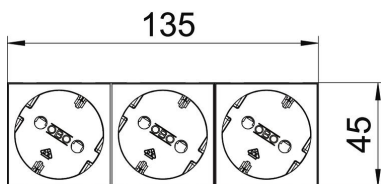

### Pagrindiniai duomenys

Prekės numeris	6120124
Tipas	STD-D3 ROR3
1 pavadinimas	Kištukinis lizdas trigubas 33°
2 pavadinimas	su apsauga
Gamintojas	OBO
Dydis	250V, 10/16A
Spalva	oranžinis RAL 2004
Medžiaga	Polikarbonatas
Mažiausias pardavimo vienetas	1
Kiekio vienetas	Vienetas
Svoris	11 kg
Svorio vienetas	kg/100 vnt.

## Matmenys

Plotis	135 mm
Aukštis	45 mm

## Techniniai duomenys

Dangtelis	Centrinė plokštelė
Uždaromas	ne
Prijungimo būdas	Kištukinis gnybtas
Blokų skaičius	3
Modulių skaičius (kai montuojami moduliai)	0
Kištukinių lizdų kiekis, prijungiamų	0
Polių skaičius	2
Viršuje išspausdintas užrašas / ženklėjimas	be išspausdinto užrašo
Išvadas	Trigubas, 33°
Paviršiaus konstrukcija	matinis
Išvadas	SCHUKO
Išmetimo mechanizmas	ne
Tvirtinimo būdas	užfiksuoti
Užrašo laukelis	ne
Maks. darbinė temperatūra	40 °C
Min. darbinė temperatūra	-5 °C
Padidinta apsauga nuo sąlyčio	taip
Apsauga nuo gedimo srovės skirtas sunkesnėms sąlygoms (pagal VDE)	ne
Be halogenų	taip
Izoliuotasis įmontavimas	ne
Užvožiamasis dangtelis	ne
Kodavimas	ne
Kontrolinė lemputė	ne
Su įjungikliu / išjungikliu	ne
Su mikrosaugikliu	ne
Su funkciniu apšvietimu	ne
Su budėjimo apšvietimu	ne
Montavimo būdas	Prietaisų instaliacinis kanalas
Vardinė įtampa	250 V
Vardinė srovė	16 A
Apsaugos rūšis	kitos
Atskiras srovės tiekimas	be atskiro srovės tiekimo
Kištukinių lizdų tipas	Įžeminimo kontaktas

## Techniniai duomenys

Kištukiniai lizdai, kampas	33°
Gylis	42 mm
Permatomas	ne
Persuktas centrinis įtvirtinimas	taip
Apsauga nuo viršįtampių	ne