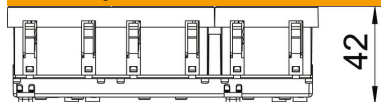

Techniniu duomeniu lapas

Kištukinis lizdas, 33°, su įžeminimo strypu, trigubas

Prekės numeris: 6120122

OBO
BETTERMANN

Matmenys

Plotis	135 mm
Aukštis	45 mm

Techniniai duomenys

Dangtelis	Centrinė plokštelė
Uždaromas	ne
Prijungimo būdas	Kištukinis gnybtas
Blokų skaičius	3
Modulių skaičius (kai montuojami moduliai)	0
Kištukinių lizdų kiekis, prijungiamų	0
Polių skaičius	2
Viršuje išspausdintas užrašas / ženklėjimas	be išspausdinto užrašo
Išvadas	Trigubas, 33°
Paviršiaus konstrukcija	matinis
Išvadas	SCHUKO
Išmetimo mechanizmas	ne
Tvirtinimo būdas	užfiksuoti
Užrašo laukelis	ne
Maks. darbinė temperatūra	40 °C
Min. darbinė temperatūra	-5 °C
Padidinta apsauga nuo sąlyčio	taip
Apsauga nuo gedimo srovės skirtas sunkesnėms sąlygoms (pagal VDE)	ne
Be halogenų	taip
Izoliuotasis įmontavimas	ne
Užvožiamasis dangtelis	ne
Kodavimas	ne
Kontrolinė lemputė	ne
Su įjungikliu / išjungikliu	ne
Su mikrosaugikliu	ne
Su funkciniu apšvietimu	ne
Su budėjimo apšvietimu	ne
Montavimo būdas	Prietaisų instaliacinis kanalas
Vardinė įtampa	250 V
Vardinė srovė	16 A
Apsaugos rūšis	kitos
Atskiras srovės tiekimas	be atskiro srovės tiekimo
Kištukinių lizdų tipas	Įžeminimo kontaktas