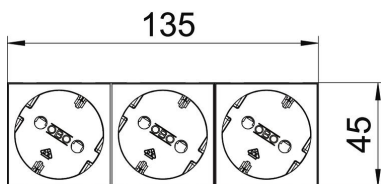

Skirta instaliuoti „Rapid 45“ kanaluose, Instaliacinių elementų įmontavimo kanaluose, instaliacinėse kolonose, pagrindinėse sistemose ir stalinėse dėžutėse.

PC Polikarbonatas

Pagrindiniai duomenys

Prekės numeris	6120122
1 pavadinimas	Kištukinis lizdas trigubas 33°
2 pavadinimas	su apsauga
Gamintojas	OBO
Dydis	250V, 10/16A
Spalva	baltas; RAL 9010
Medžiaga	Polikarbonatas
Mažiausias pardavimo vienetas	1
Kiekio vienetas	Vienetas
Svoris	11 kg
Svorio vienetas	kg/100 vnt.

Techniniu duomeniu lapas

Kištukinis lizdas, 33°, su įžeminimo strypu, trigubas

Prekės numeris: 6120122

OBO
BETTERMANN

Matmenys

Plotis	135 mm
Aukštis	45 mm

Techniniai duomenys

Dangtelis	Centrinė plokštelė
Uždaromas	ne
Prijungimo būdas	Kištukinis gnybtas
Blokų skaičius	3
Modulių skaičius (kai montuojami moduliai)	0
Kištukinių lizdų kiekis, prijungiamų	0
Polių skaičius	2
Viršuje išspausdintas užrašas / ženklėjimas	be išspausdinto užrašo
Išvadas	Trigubas, 33°
Paviršiaus konstrukcija	matinis
Išvadas	SCHUKO
Išmetimo mechanizmas	ne
Tvirtinimo būdas	užfiksuoti
Užrašo laukelis	ne
Maks. darbinė temperatūra	40 °C
Min. darbinė temperatūra	-5 °C
Padidinta apsauga nuo sąlyčio	taip
Apsauga nuo gedimo srovės skirtas sunkesnėms sąlygoms (pagal VDE)	ne
Be halogenų	taip
Izoliuotasis įmontavimas	ne
Užvožiamasis dangtelis	ne
Kodavimas	ne
Kontrolinė lemputė	ne
Su įjungikliu / išjungikliu	ne
Su mikrosaugikliu	ne
Su funkciniu apšvietimu	ne
Su budėjimo apšvietimu	ne
Montavimo būdas	Prietaisų instaliacinis kanalas
Vardinė įtampa	250 V
Vardinė srovė	16 A
Apsaugos rūšis	kitos
Atskiras srovės tiekimas	be atskiro srovės tiekimo
Kištukinių lizdų tipas	Įžeminimo kontaktas

Techniniu duomenu lapas

Kištukinis lizdas, 33°, su įžeminimo strypu, trigubas

Prekės numeris: 6120122

Techniniai duomenys

Kištukiniai lizdai, kampas	33°
Gylis	42 mm
Permatomas	ne
Persuktas centrinis įtvirtinimas	taip
Apsauga nuo viršįtampių	ne