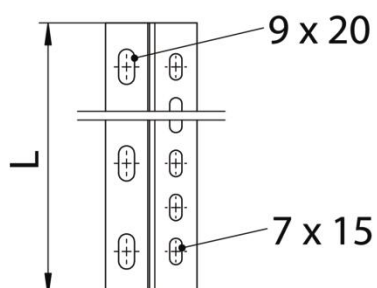

Techniniu duomeniu lapas

Atraminis profilis 100 FS

Prekės numeris: 6044581

Kabelinių lovelių sistemos BKRS, kuria galima vaikščioti, atraminio elemento montavimas tiesiogiai prie grindų. Z profilis įrengiamas montavimo sistemoje.

St Plienas

FS cinkuotas

Pagrindiniai duomenys

Prekės numeris	6044581
Tipas	STP Z 1010 FS
1 pavadinimas	Tvirtinimo elementas
2 pavadinimas	Z - formos, BKRS loveliui
Gamintojas	OBO
Dydis	100x100
Medžiaga	Plienas
Paviršius	cinkuotas juostiniu būdu
Paviršiaus standartas	DIN EN 10346
Mažiausias pardavimo vienetas	1
Kiekio vienetas	Vienetas
Svoris	22,5 kg
Svorio vienetas	kg/100 vnt.

Techniniu duomeniu lapas

Atraminis profilis 100 FS

Prekės numeris: 6044581

Matmenys

Ilgis	100 mm
Plotis	100 mm
Aukštis	100 mm
Matmuo L	4 in
Matmuo L	100 mm

Techniniai duomenys

Medžiagos storis (col.)	0,08 in
Medžiagos storis	2 mm
Nerūdijantis plienas, beicuotas	ne