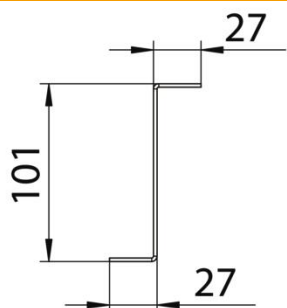

Techniniu duomeniu lapas

Atraminis profilis 100 FS

Prekės numeris: 6044581

Kabelinių lovelių sistemos BKRS, kuria galima vaikščioti, atraminio elemento montavimas tiesiogiai prie grindų. Z profilis įrengiamas montavimo sistemoje.

St Plienas

FS cinkuotas

Pagrindiniai duomenys

Prekės numeris	6044581
Tipas	STP Z 1010 FS
1 pavadinimas	Tvirtinimo elementas
2 pavadinimas	Z - formos, BKRS loveliui
Gamintojas	OBO
Dydis	100x100
Medžiaga	Plienas
Paviršius	cinkuotas juostiniu būdu
Paviršiaus standartas	DIN EN 10346
Mažiausias pardavimo vienetas	1
Kiekio vienetas	Vienetas
Svoris	22,5 kg
Svorio vienetas	kg/100 vnt.

Techniniu duomeniu lapas

Atraminis profilis 100 FS

Prekės numeris: 6044581

Matmenys

Ilgis	100 mm
Plotis	100 mm
Aukštis	100 mm
Matmuo L	4 in
Matmuo L	100 mm

Techniniai duomenys

Medžiagos storis (col.)	0,08 in
Medžiagos storis	2 mm
Nerūdijantis plienas, beicuotas	ne