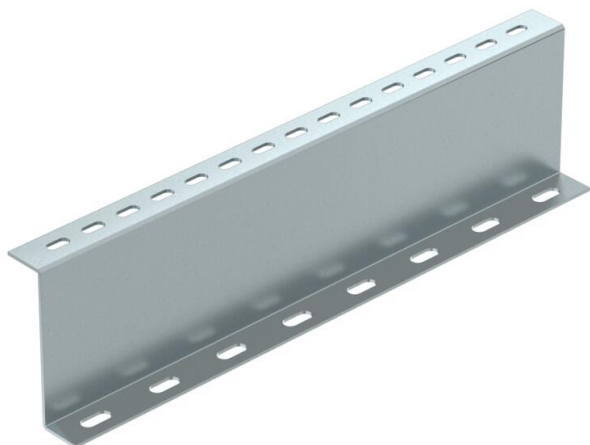

Techniniu duomeniu lapas

Atraminis profilis 100 FS

Prekės numeris: 6044581

Kabelinių lovelių sistemos BKRS, kuria galima vaikščioti, atraminio elemento montavimas tiesiogiai prie grindų. Z profilis įrengiamas montavimo sistemoje.

St Plienas

FS cinkuotas

Pagrindiniai duomenys

Prekės numeris	6044581
Tipas	STP Z 1010 FS
1 pavadinimas	Tvirtinimo elementas
2 pavadinimas	Z - formos, BKRS loveliui
Gamintojas	OBO
Dydis	100x100
Medžiaga	Plienas
Paviršius	cinkuotas juostiniu būdu
Paviršiaus standartas	DIN EN 10346
Mažiausias pardavimo vienetas	1
Kiekio vienetas	Vienetas
Svoris	22,5 kg
Svorio vienetas	kg/100 vnt.

Techniniu duomeniu lapas

Atraminis profilis 100 FS

Prekės numeris: 6044581

Matmenys

Ilgis	100 mm
Plotis	100 mm
Aukštis	100 mm
Matmuo L	4 in
Matmuo L	100 mm

Techniniai duomenys

Medžiagos storis (col.)	0,08 in
Medžiagos storis	2 mm
Nerūdijantis plienas, beicuotas	ne