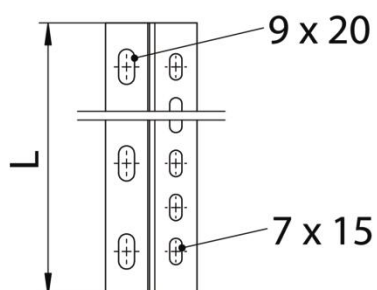

### Pagrindiniai duomenys

Prekės numeris	6044583
1 pavadinimas	Tvirtinimo elementas
2 pavadinimas	Z - formos, BKRS loveliui
Gamintojas	OBO
Dydis	100x200
Medžiaga	Plienas
Paviršius	cinkuotas juostiniu būdu
Paviršiaus standartas	DIN EN 10346
Mažiausias pardavimo vienetas	1
Kiekio vienetas	Vienetas
Svoris	44,8 kg
Svorio vienetas	kg/100 vnt.

### Matmenys

Ilgis	200 mm
Plotis	200 mm
Aukštis	100 mm
Matmuo L	8 in
Matmuo L	200 mm

### Techniniai duomenys

Medžiagos storis (col.)	0,08 in
Medžiagos storis	2 mm
Nerūdijantis plienas, beicuotas	ne