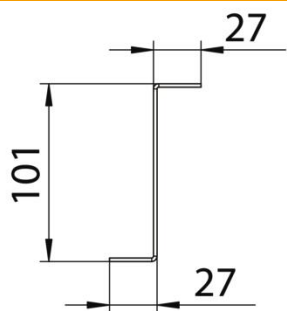

### Pagrindiniai duomenys

Prekės numeris	6044583
1 pavadinimas	Tvirtinimo elementas
2 pavadinimas	Z - formos, BKRS loveliui
Gamintojas	OBO
Dydis	100x200
Medžiaga	Plienas
Paviršius	cinkuotas juostiniu būdu
Paviršiaus standartas	DIN EN 10346
Mažiausias pardavimo vienetas	1
Kiekio vienetas	Vienetas
Svoris	44,8 kg
Svorio vienetas	kg/100 vnt.

### Matmenys

Ilgis	200 mm
Plotis	200 mm
Aukštis	100 mm
Matmuo L	8 in
Matmuo L	200 mm

### Techniniai duomenys

Medžiagos storis (col.)	0,08 in
Medžiagos storis	2 mm
Nerūdijantis plienas, beicuotas	ne