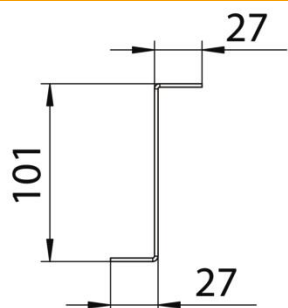

Techniniu duomeniu lapas

Atraminis profilis 100 FS

Prekės numeris: 6044596

Kabelinių lovelių sistemos BKRS, kuria galima vaikščioti, atraminio elemento montavimas tiesiogiai prie grindų. Z profilis įrengiamas montavimo sistemoje.

St Plienas

FS cinkuotas

Pagrindiniai duomenys

Prekės numeris	6044596
1 pavadinimas	Tvirtinimo elementas
2 pavadinimas	Z - formos, BKRS loveliui
Gamintojas	OBO
Dydis	100x3000
Medžiaga	Plienas
Paviršius	cinkuotas juostiniu būdu
Paviršiaus standartas	DIN EN 10346
Mažiausias pardavimo vienetas	3
Kiekio vienetas	Metras
Svoris	223,4 kg
Svorio vienetas	kg/100 m

Techniniu duomeniu lapas

Atraminis profilis 100 FS

Prekės numeris: 6044596

Matmenys

Ilgis	3 000 mm
Plotis	3 000 mm
Aukštis	100 mm
Matmuo L	118 in
Matmuo L	3 000 mm

Techniniai duomenys

Medžiagos storis (col.)	0,08 in
Medžiagos storis	2 mm
Nerūdijantis plienas, beicuotas	ne