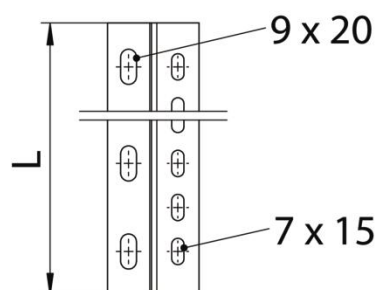

Techniniu duomeniu lapas

Atraminis profilis 100 FS

Prekės numeris: 6044596

Kabelinių lovelių sistemos BKRS, kuria galima vaikščioti, atraminio elemento montavimas tiesiogiai prie grindų. Z profilis įrengiamas montavimo sistemoje.

St Plienas

FS cinkuotas

Pagrindiniai duomenys

Prekės numeris	6044596
1 pavadinimas	Tvirtinimo elementas
2 pavadinimas	Z - formos, BKRS loveliui
Gamintojas	OBO
Dydis	100x3000
Medžiaga	Plienas
Paviršius	cinkuotas juostiniu būdu
Paviršiaus standartas	DIN EN 10346
Mažiausias pardavimo vienetas	3
Kiekio vienetas	Metras
Svoris	223,4 kg
Svorio vienetas	kg/100 m

Techniniu duomeniu lapas

Atraminis profilis 100 FS

Prekės numeris: 6044596

Matmenys

Ilgis	3 000 mm
Plotis	3 000 mm
Aukštis	100 mm
Matmuo L	118 in
Matmuo L	3 000 mm

Techniniai duomenys

Medžiagos storis (col.)	0,08 in
Medžiagos storis	2 mm
Nerūdijantis plienas, beicuotas	ne