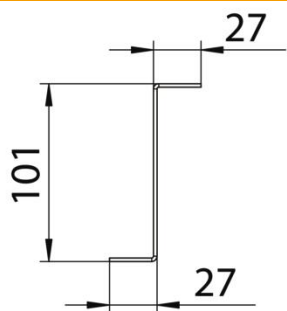

Techniniu duomeniu lapas

Atraminis profilis 100 FS

Prekės numeris: 6044585

Kabelinių lovelių sistemos BKRS, kuria galima vaikščioti, atraminio elemento montavimas tiesiogiai prie grindų. Z profilis įrengiamas montavimo sistemoje.

St Plienas

FS cinkuotas

Pagrindiniai duomenys

Prekės numeris	6044585
1 pavadinimas	Tvirtinimo elementas
2 pavadinimas	Z - formos, BKRS loveliui
Gamintojas	OBO
Dydis	100x300
Medžiaga	Plienas
Paviršius	cinkuotas juostiniu būdu
Paviršiaus standartas	DIN EN 10346
Mažiausias pardavimo vienetas	1
Kiekio vienetas	Vienetas
Svoris	67,2 kg
Svorio vienetas	kg/100 vnt.

Techniniu duomeniu lapas

Atraminis profilis 100 FS

Prekės numeris: 6044585

Matmenys

Ilgis	300 mm
Plotis	300 mm
Aukštis	100 mm
Matmuo L	12 in
Matmuo L	300 mm

Techniniai duomenys

Medžiagos storis (col.)	0,08 in
Medžiagos storis	2 mm
Nerūdijantis plienas, beicuotas	ne