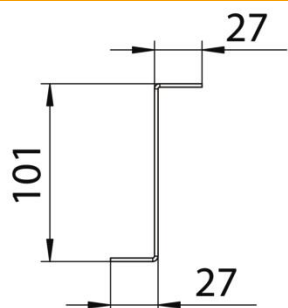

Techniniu duomeniu lapas

Atraminis profilis 100 FS

Prekės numeris: 6044587

Kabelinių lovelių sistemos BKRS, kuria galima vaikščioti, atraminio elemento montavimas tiesiogiai prie grindų. Z profilis įrengiamas montavimo sistemoje.

St Plienas

FS cinkuotas

Pagrindiniai duomenys

Prekės numeris	6044587
1 pavadinimas	Tvirtinimo elementas
2 pavadinimas	Z - formos, BKRS loveliui
Gamintojas	OBO
Dydis	100x400
Medžiaga	Plienas
Paviršius	cinkuotas juostiniu būdu
Paviršiaus standartas	DIN EN 10346
Mažiausias pardavimo vienetas	1
Kiekio vienetas	Vienetas
Svoris	89,5 kg
Svorio vienetas	kg/100 vnt.

Techniniu duomeniu lapas

Atraminis profilis 100 FS

Prekės numeris: 6044587

Matmenys

Ilgis	400 mm
Plotis	400 mm
Aukštis	100 mm
Matmuo L	16 in
Matmuo L	400 mm

Techniniai duomenys

Medžiagos storis (col.)	0,08 in
Medžiagos storis	2 mm
Nerūdijantis plienas, beicuotas	ne