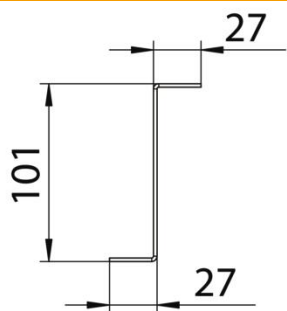

### Pagrindiniai duomenys

Prekės numeris	6044591
Tipas	STP Z 1060 FS
1 pavadinimas	Tvirtinimo elementas
2 pavadinimas	Z - formos, BKRS loveleiui
Gamintojas	OBO
Dydis	100x600
Medžiaga	Plienas
Paviršius	cinkuotas juostiniu būdu
Paviršiaus standartas	DIN EN 10346
Mažiausias pardavimo vienetas	1
Kiekio vienetas	Vienetas
Svoris	127,34 kg
Svorio vienetas	kg/100 vnt.

### Matmenys

Ilgis	600 mm
Plotis	600 mm
Aukštis	100 mm
Matmuo L	24 in
Matmuo L	600 mm

### Techniniai duomenys

Medžiagos storis (col.)	0,08 in
Medžiagos storis	2 mm
Nerūdijantis plienas, beicuotas	ne