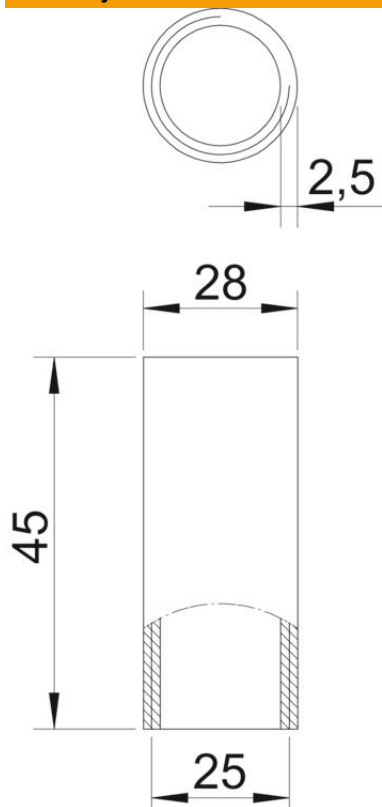

Techniniu duomeniu lapas

Aliuminio mova su sriegiu

Prekės numeris: 2046054

Komplektuojamoji dalis: vamzdžių jungiamoji mova su sriegiu pagal DIN EN 60423, skirta elektros instaliacijos vamzdžiams ir 90° lankams sujungti.

Alu Aliuminis

Pagrindiniai duomenys

Prekės numeris	2046054
Tipas	SVM25W ALU
1 pavadinimas	Aliuminė sujungimo mova
2 pavadinimas	su sriegiu
Gamintojas	OBO
Dydis	M25x1,5
Medžiaga	Aliuminis
Mažiausias pardavimo vienetas	50
Kiekio vienetas	Vienetas
Svoris	2,43 kg
Svorio vienetas	kg/100 vnt.

Techniniu duomenu lapas

Aliuminio mova su sriegiu

Prekės numeris: 2046054

Matmenys

Ilgis	45 mm
Matmuo D	28 mm
Matmuo d	25 mm
Matmuo L	45 mm
Matmuo m (mm)	M25
Matmuo t	2,5 mm

Techniniai duomenys

Išvadas	Sriegis
skirta vamzdžio skersmeniui	25 mm
Sriegis	M25x1,5
Dydis	25
Be halogenų	ne
Su inspektavimo anga ir dangčiu	ne
Matinis paviršius	ne
Paviršius poliruotas	ne
Maks. naudojimo temperatūros diapazonas	250 °C
Min. naudojimo temperatūros diapazonas	-45 °C
Dviejų dalių	ne