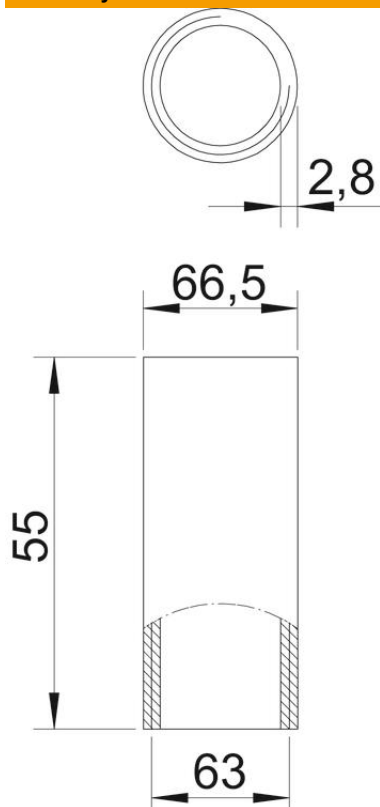

## Aliuminio mova su sriegiu

Prekės numeris: 2046058

Komplektuojamoji dalis: vamzdžių jungiamoji mova su sriegiu pagal DIN EN 60423, skirta elektros instaliacijos vamzdžiams ir 90° lankams sujungti.

Alu Aliuminis

### Pagrindiniai duomenys

Prekės numeris	2046058
Tipas	SVM63W ALU
1 pavadinimas	Aliuminė sujungimo mova
2 pavadinimas	su sriegiu
Gamintojas	OBO
Dydis	M63x1,5
Medžiaga	Aliuminis
Mažiausias pardavimo vienetas	20
Kiekio vienetas	Vienetas
Svoris	8,32 kg
Svorio vienetas	kg/100 vnt.

## Matmenys

Ilgis	55 mm
Matmuo D	66,5 mm
Matmuo d	63 mm
Matmuo L	55 mm
Matmuo m (mm)	M63
Matmuo t	2,8 mm

## Techniniai duomenys

Išvadas	Sriegis
skirta vamzdžio skersmeniui	63 mm
Sriegis	M63x1,5
Dydis	63
Be halogenų	ne
Su inspektavimo anga ir dangčiu	ne
Matinis paviršius	ne
Paviršius poliruotas	ne
Maks. naudojimo temperatūros diapazonas	250 °C
Min. naudojimo temperatūros diapazonas	-45 °C
Dviejų dalių	ne