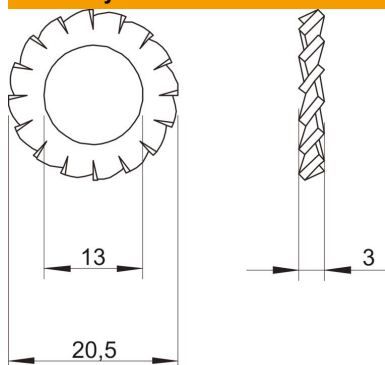

DIN 6798, forma A.

St	Plienas
G	galvanizuotas padengus cinku

#### Pagrindiniai duomenys

Prekės numeris	3404129
Tipas	SWS M12 G
1 pavadinimas	Groveris
Gamintojas	OBO
Dydis	M12
Medžiaga	Plienas
Paviršius	galvaniškai cinkuotas
Paviršiaus standartas	EN ISO 19598 / EN ISO 4042
Mažiausias pardavimo vienetas	100
Kiekio vienetas	Vienetas
Svoris	0,16 kg
Svorio vienetas	kg/100 vnt.

#### Matmenys

Aukštis	3 mm
Skardos storis	0,12 in
Matmuo D	0,81 in
Matmuo d	0,51 in
Matmuo d	13 mm
Matmuo d, maks.	20,5 mm
Matmuo d, min.	20,5 mm
Matmuo h	3 mm

## Techniniai duomenys

Sriegis	M12
Vidinis skersmuo	0,51 mm
Fiksuojamosios poveržlės tipas	atviri krumpļiai išorėje