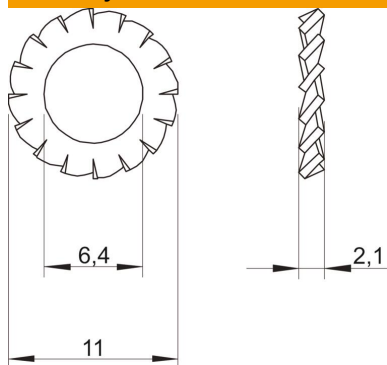

Techniniu duomeniu lapas

Poveržlė DIN 6798 A2

Prekės numeris: 3404331

DIN 6798, forma A.

A2 Plienas, nerūdijantis

2B ryškus, apdorotas

Pagrindiniai duomenys

Prekės numeris	3404331
Tipas	SWS M6 A2
1 pavadinimas	Groveris
Gamintojas	OBO
Dydis	M6
Medžiaga	Aukštos kokybės plienas, nerūdijantis
Paviršius	šviesus, apdirbtas
Paviršiaus standartas	
Mažiausias pardavimo vienetas	100
Kiekio vienetas	Vienetas
Svoris	0,04 kg
Svorio vienetas	kg/100 vnt.

Matmenys

Aukštis	2,1 mm
Skardos storis	0,08 in
Matmuo D	0,43 in
Matmuo d	0,25 in
Matmuo d	6,4 mm
Matmuo d, min.	11 mm
Matmuo h	2,1 mm

Techniniai duomenys

Sriegis	M6
Vidinis skersmuo	0,25 mm
Fiksuojamosios poveržlės tipas	atviri krumpļiai išorėje