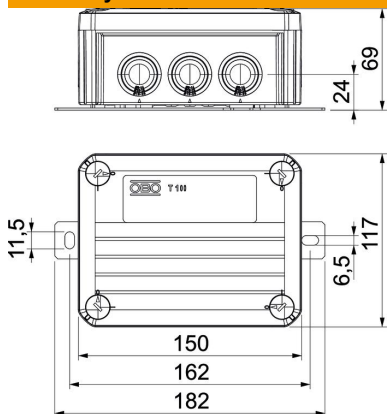

Įskaitant 2 x sraigtinius inkarus MMSplus P 6x35

E30 E60 E90 IP 66

PP Polipropilenas

Pagrindiniai duomenys

Prekės numeris	7205758
Tipas	T100ED 06A2F
1 pavadinimas	Paskirstymo dėžutė
2 pavadinimas	funkc. palaikymui
Gamintojas	OBO
Dydis	150x116x67
Spalva	pastelinė oranžinė; RAL 2003
Medžiaga	Polipropilenas
Mažiausias pardavimo vienetas	1
Kiekio vienetas	Vienetas
Svoris	52,95 kg
Svorio vienetas	kg/100 vnt.

Techniniu duomeniu lapas

Iš išorės tvirtinama „FireBox T100“ dėžutė, su dvejais saugiklių laikikliais

Prekės numeris: 7205758

Matmenys

Ilgis	150 mm
Plotis	116 mm
Aukštis	67 mm
Matmuo B	116 mm
Matmuo H	67 mm
Matmuo L	150 mm
Matmuo L1	162 mm
Matmuo L2	182 mm

Techniniai duomenys

Jungiami vienas po kito	ne
Įvadų skaičius	10
Gnybtų skaičius	7
Korpuso įvorės tipas	Pakopinė membrana, nupjaunama
Nominali izoliacijos įtampa Ui	690 V
Komplektavimas	Gnybtas
Dangtis	neskaidrus
Dangtelio tvirtinimas	įsuktas
Įvadas iš galo	ne
Įvadai	8 x M25 + 2 x M32
Konstrukcija, patikrinta sprogoje aplinkoje	ne
Forma	stačiakampis
Opprettholdelse av funksjon	E90
Potencialiai sprogiai aplinkai	be
potencialiai sprogiai aplinkai, dujos	be
potencialiai sprogiai aplinkai, dulkės	be
Be halogenų	taip
Vidiniai matmenys	136x102x57 mm
Su ekranavimu	ne
Su dangteliu	taip
Min. vardinis skerspjūvis	6 mm ²
Vardinė įtampa	660 V
Plombuojamas	ne
Atsparus smūgiams	ne
Apsaugos rūšis	IP66
Atsparus oro sąlygoms	ne