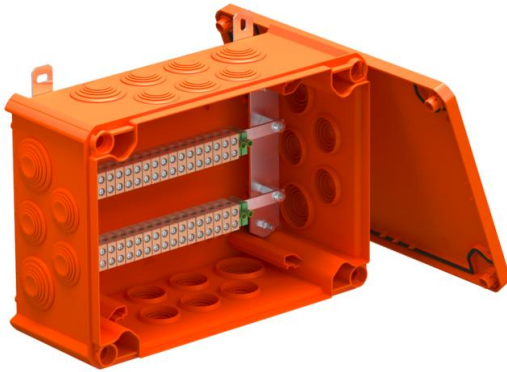

Techniniu duomeniu lapas

„FireBox“ T350 su praduriamais sandarikliais, duomenų perdavimo kabeliams 4x32
Prekės numeris: 7205772

Sujungimo lizdas, skirtas silpnų srovių kabeliams su minkštais praduriamais sandarikliais. Porinis skaičius aukštai temperatūrai atsparių keraminių gnybtų, tinkamų silpnų srovių kabeliams. Žaliai ir geltonai pažymėti apsauginio laidininko / skydo gnybtai. Tvirtinimas prie lengvai pasiekiamų išorinių laikiklių. Patvirtinta kabelių sistemoms su elektros funkcijų priežiūra pagal DIN 4102 12 dalį, E30, E60 ir E90 klasėms. Keramikiniai gnybtai, patikrinti pagal DIN EN 60998-2-1:2004.

Įskaitant 2 x sraigtnius inkarus MMSplus P 6x35.

PP Polipropilenas

Pagrindiniai duomenys

Prekės numeris	7205772
Tipas	T350ED 4x32AD
1 pavadinimas	Paskirstymo dėžutė
2 pavadinimas	funkc. palaikymui
Gamintojas	OBO
Dydis	285x201x120
Spalva	pastelinė oranžinė; RAL 2003
Medžiaga	Polipropilenas
Mažiausias pardavimo vienetas	1
Kiekio vienetas	Vienetas
Svoris	158,251 kg
Svorio vienetas	kg/100 vnt.

Techniniu duomenu lapas

„FireBox“ T350 su praduriamaais sandarikliais, duomenų perdavimo kabeliams 4x32
Prekės numeris: 7205772

Matmenys

Ilgis	285 mm
Plotis	201 mm
Aukštis	120 mm
Matmuo B	201 mm
Matmuo H	120 mm
Matmuo L	285 mm
Matmuo L1	205 mm
Matmuo L2	230 mm

Techniniai duomenys

Jungiami vienas po kito	ne
Įvadų skaičius	10
Gnybtų skaičius	36
Korpuso įvėros tipas	Pakopinė membrana, nupjaunama
Komplektavimas	Gnybtas
Dangtis	neskaidrus
Dangtelio tvirtinimas	įsuktas
Įvadas iš galo	ne
Įvada	16 x M328 x M40
Konstrukcija, patikrinta sprogiuje aplinkoje	ne
Forma	stačiakampis
Opprettholdelse av funksjon	E90
Potencialiai sprogiai aplinkai	be
potencialiai sprogiai aplinkai, dujos	be
potencialiai sprogiai aplinkai, dulkės	be
Be halogenų	taip
Vidiniai matmenys	267x182x110 mm
Su ekranavimu	ne
Su dangteliu	taip
Maks. vardinis skerspjūvis	4 mm ²
Min. vardinis skerspjūvis	0,5 mm ²
Vardinė įtampa	660 V
Plombuojamas	ne
Atsparus smūgiams	ne
Apsaugos rūšis	IP66
Atsparus oro sąlygoms	ne