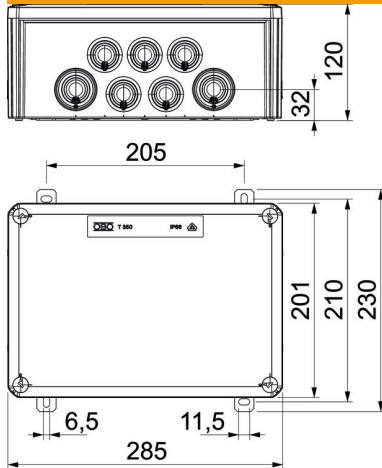

Techniniu duomeniu lapas

„FireBox“ T350 su praduriamais sandarikliais, duomenų perdavimo kabeliams 4x32
Prekės numeris: 7205772

Sujungimo lizdas, skirtas silpnų srovių kabeliams su minkštais praduriamais sandarikliais. Porinis skaičius aukštai temperatūrai atsparių keraminių gnybtų, tinkamų silpnų srovių kabeliams. Žaliai ir geltonai pažymėti apsauginio laidininko / skydo gnybtai. Tvirtinimas prie lengvai pasiekiamų išorinių laikiklių. Patvirtinta kabelių sistemoms su elektros funkcijų priežiūra pagal DIN 4102 12 dalį, E30, E60 ir E90 klasėms. Keramikiniai gnybtai, patikrinti pagal DIN EN 60998-2-1:2004.

Įskaitant 2 x sraigtnius inkarus MMSplus P 6x35.

PP Polipropilenas

Pagrindiniai duomenys

Prekės numeris	7205772
Tipas	T350ED 4x32AD
1 pavadinimas	Paskirstymo dėžutė
2 pavadinimas	funkc. palaikymui
Gamintojas	OBO
Dydis	285x201x120
Spalva	pastelinė oranžinė; RAL 2003
Medžiaga	Polipropilenas
Mažiausias pardavimo vienetas	1
Kiekio vienetas	Vienetas
Svoris	158,251 kg
Svorio vienetas	kg/100 vnt.

Techniniu duomenu lapas

„FireBox“ T350 su praduriamaais sandarikliais, duomenų perdavimo kabeliams 4x32
Prekės numeris: 7205772

Matmenys

Ilgis	285 mm
Plotis	201 mm
Aukštis	120 mm
Matmuo B	201 mm
Matmuo H	120 mm
Matmuo L	285 mm
Matmuo L1	205 mm
Matmuo L2	230 mm

Techniniai duomenys

Jungiami vienas po kito	ne
Įvadų skaičius	10
Gnybtų skaičius	36
Korpuso įvėros tipas	Pakopinė membrana, nupjaunama
Komplektavimas	Gnybtas
Dangtis	neskaidrus
Dangtelio tvirtinimas	įsuktas
Įvadas iš galo	ne
Įvada	16 x M328 x M40
Konstrukcija, patikrinta sprogiuje aplinkoje	ne
Forma	stačiakampis
Opprettholdelse av funksjon	E90
Potencialiai sprogiai aplinkai	be
potencialiai sprogiai aplinkai, dujos	be
potencialiai sprogiai aplinkai, dulkės	be
Be halogenų	taip
Vidiniai matmenys	267x182x110 mm
Su ekranavimu	ne
Su dangteliu	taip
Maks. vardinis skerspjūvis	4 mm ²
Min. vardinis skerspjūvis	0,5 mm ²
Vardinė įtampa	660 V
Plombuojamas	ne
Atsparus smūgiams	ne
Apsaugos rūšis	IP66
Atsparus oro sąlygoms	ne