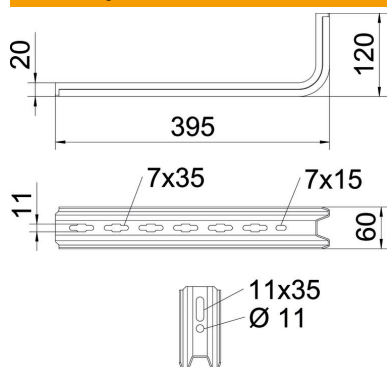

Atrama, skirta montuoti prie TPS lubinio laikiklio arba tvirtinti prie sienos standartinio tiesimo būdu, skirta kabelių lovelių atsparumui ugniai užtikrinti pagal DIN 4102 12 dalį.

St	Plienas
FS	cinkuotas

Pagrindiniai duomenys

Prekės numeris	6364276
Tipas	TPSA 395 FS
1 pavadinimas	TP laikiklis prie sienos
2 pavadinimas	skirta veikimui išlaikyti
Gamintojas	OBO
Dydis	B395mm
Medžiaga	Plienas
Paviršius	cinkuotas juostiniu būdu
Paviršiaus standartas	DIN EN 10346
Mažiausias pardavimo vienetas	1
Kiekio vienetas	Vienetas
Svoris	65 kg
Svorio vienetas	kg/100 vnt.

Techniniu duomenu lapas

Konsolė TPSA

Prekės numeris: 6364276

Matmenys

Ilgis	395 mm
Plotis	60 mm
Aukštis	20 mm
Matmuo B	395 mm

Techniniai duomenys

Išvadas	Atrama, tvirtinama prie sienų ir profilių
Opprettholdelse av funksjon	taip
skirta maks. pločiui	300 mm
skirta min. pločiui	300
Nerūdijantis plienas, beicuotas	ne