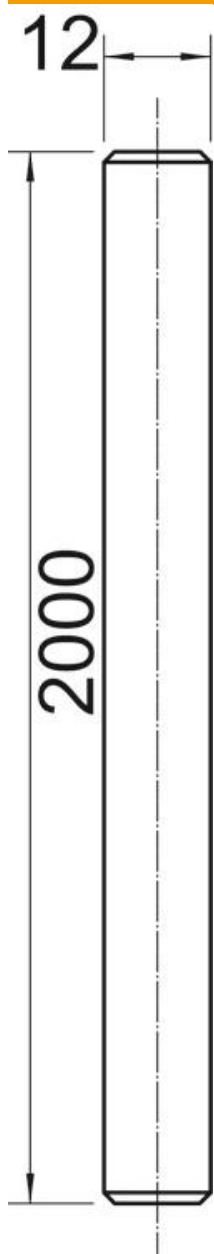

Techniniu duomeniu lapas

Sriegiujotasis strypas A2 2000

Prekės numeris: 3141316

Matmenys

Ilgis	2 000 mm
Matmuo d	12 mm
Matmuo L	2 000 mm

Techniniai duomenys

Ardančioji apkrova	79,13 kN
Sriegis	M12