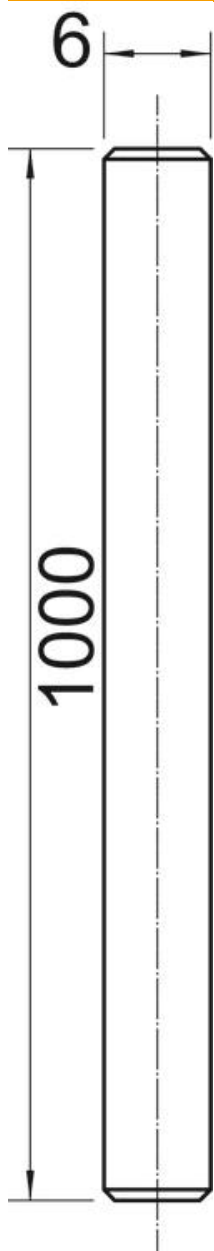

Techniniu duomenu lapas

Srieginis strypas G 1000

Prekės numeris: 3141047

Srieginis strypas pagal DIN 976.

- St** Plienas
- G** galvanizuotas padengus cinku

Pagrindiniai duomenys

Prekės numeris	3141047
Tipas	TR M6 1M G
1 pavadinimas	Sriegtas strypas
Gamintojas	OBO
Dydis	M6x1000mm
Medžiaga	Plienas
Paviršius	galvaniškai cinkuotas
Paviršiaus standartas	EN ISO 19598 / EN ISO 4042
Mažiausias pardavimo vienetas	10
Kiekio vienetas	Vienetas
Svoris	18,3 kg
Svorio vienetas	kg/100 vnt.

Techniniu duomeniu lapas

Srieginis strypas G 1000

Prekės numeris: 3141047

Matmenys

Ilgis	1 000 mm
Matmuo d	6 mm
Matmuo L	1 000 mm

Techniniai duomenys

Ardančioji apkrova	8,04 kN
Sriegis	M6

Techniniu duomenu lapas

Srieginis strypas G 1000

Prekės numeris: 3141047

Techniniai duomenys

Metrinis sriegis	6
Kairysis sriegis	ne
Srieginio strypo atsparumo klasė	8.8