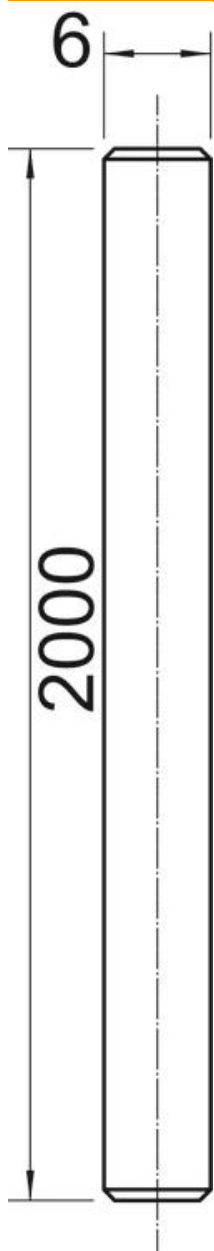

## Sriegiuotasis strypas A2 2000

Prekės numeris: 3141328

Srieginis strypas pagal DIN 976.

**A2** Plienas, nerūdijantis

**2B** ryškus, apdorotas

### Pagrindiniai duomenys

Prekės numeris	3141328
Tipas	TR M6 2M A2
1 pavadinimas	Sriegtas strypas
Gamintojas	OBO
Dydis	M6x2000mm
Medžiaga	Plienas, nerūdijantis, 1.4301
Paviršius	šviesus, apdirbtas
Paviršiaus standartas	
Mažiausias pardavimo vienetas	10
Kiekio vienetas	Vienetas
Svoris	36,6 kg
Svorio vienetas	kg/100 vnt.

# Techniniu duomeniu lapas

Sriegiutasis strypas A2 2000

Prekės numeris: 3141328

## Matmenys

Ilgis	2 000 mm
Matmuo d	6 mm
Matmuo L	2 000 mm