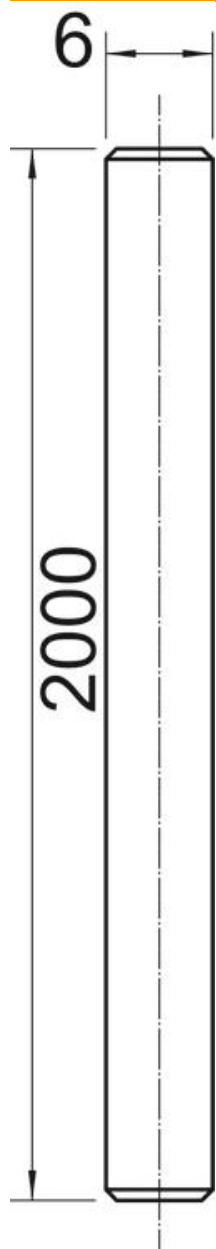

# Techniniu duomenu lapas

Srieginis strypas G 2000

Prekės numeris: 3141048

Srieginis strypas pagal DIN 976.

**St** Plienas

**G** galvanizuotas padengus cinku

## Pagrindiniai duomenys

Prekės numeris	3141048
Tipas	TR M6 2M G
1 pavadinimas	Sriegtas strypas
Gamintojas	OBO
Dydis	M6x2000mm
Medžiaga	Plienas
Paviršius	galvaniškai cinkuotas
Paviršiaus standartas	EN ISO 19598 / EN ISO 4042
Mažiausias pardavimo vienetas	10
Kiekio vienetas	Vienetas
Svoris	36,6 kg
Svorio vienetas	kg/100 vnt.

# Techniniu duomeniu lapas

Srieginis strypas G 2000

Prekės numeris: 3141048

## Matmenys

Ilgis	2 000 mm
Matmuo d	6 mm
Matmuo L	2 000 mm