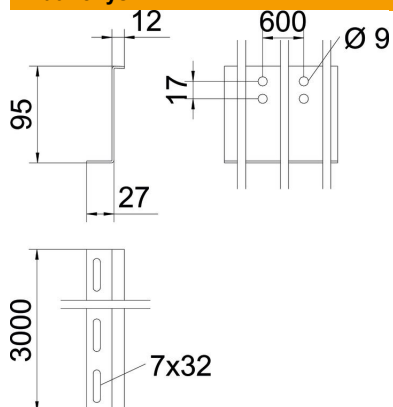

Nuo 200 mm pločio reikėtų naudoti pertvarą, esant maks. 220 mm spec. dydžiui.

Nuo 500 mm pločio reikėtų naudoti dvi pertvaras, esant maks. 220 mm spec. dydžiui.

St Plienas

FS cinkuotas

## Pagrindiniai duomenys

Prekės numeris	6062390
1 pavadinimas	Pertvara
2 pavadinimas	Z tipas BKS loviui
Gamintojas	OBO
Dydis	100x2x3000
Medžiaga	Plienas
Paviršius	cinkuotas juostiniu būdu
Paviršiaus standartas	DIN EN 10346
Mažiausias pardavimo vienetas	3
Kiekio vienetas	Metras
Svoris	187,667 kg
Svorio vienetas	kg/100 m

# Techniniu duomenu lapas

Pertvara, Z formos 100 FS

Prekės numeris: 6062390

## Matmenys

Ilgis	3 000 mm
Ilgis	10 ft
Plotis	34 mm
Aukštis	95 mm
Aukštis	4 in
Skardos storis	2 mm
Matmuo H	100 mm
Matmuo L	3 000 mm