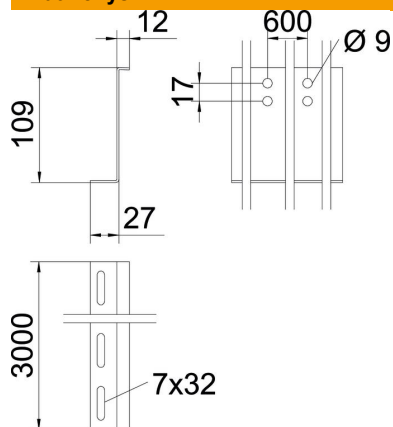

Techniniu duomeniu lapas

Pertvara, Z formos 110 FS

Prekės numeris: 6062391

Pertvara kabelių lovelių sistemai BKRS, kuria galima vaikščioti. Tvirtinama su varžtu plokščia apvalia galvute M 6 x 12 mm pagrindo perforavime. Nuo 200 mm pločio reikėtų naudoti pertvarą, esant maks. 220 mm spec. dydžiui.

Nuo 500 mm pločio reikėtų naudoti dvi pertvaras, esant maks. 220 mm spec. dydžiui.

St Plienas

FS cinkuotas

Pagrindiniai duomenys

Prekės numeris	6062391
1 pavadinimas	Pertvara
2 pavadinimas	Z tipas BKS loviui
Gamintojas	OBO
Dydis	110x2x3000
Medžiaga	Plienas
Paviršius	cinkuotas juostiniu būdu
Paviršiaus standartas	DIN EN 10346
Mažiausias pardavimo vienetas	3
Kiekio vienetas	Metras
Svoris	210,433 kg
Svorio vienetas	kg/100 m

Techniniu duomenu lapas

Pertvara, Z formos 110 FS

Prekės numeris: 6062391

Matmenys

Ilgis	3 000 mm
Ilgis	10 ft
Plotis	34 mm
Aukštis	109 mm
Aukštis	4 in
Skardos storis	2 mm
Matmuo H (col.)	4 in
Matmuo H	110 mm
Matmuo L	10 ft
Matmuo L	3 000 mm

Techniniai duomenys

Išvadas	kita
Tvirtinimo būdas	priveržiamas
Tvirtinimo perforavimas (ETIM)	taip
Opprettholdelse av funksjon	ne
Tinka vieliniam loveliui	ne
Tinka kabelinėms kopėčioms	ne
Tinka loveliui kabeliams	taip
Nerūdijantis plienas, beicuotas	ne