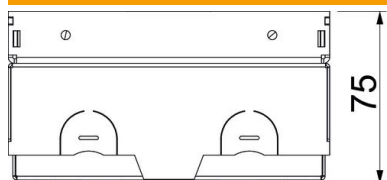

Techniniu duomeniu lapas

Grindinė instaliacinė dėžutė UDHOME-ONE, be išėmos grindų dangai, laisvai įrengiamas, žalvario
Prekės numeris: 7368284

Kvadratinis apatinis kištukinis lizdas, skirtas naudoti sauso valymo sistemose ir liejamose grindyse patalpose. Įmontuojamasis korpusas su iš anksto suformuotomis įvado angomis vamzdžiams (M20 / M25). Viršutinę dalį galima 4 aukščio reguliavimo atramomis nustatyti pagal grindų dangos viršutinę briauną. Mažiausias montavimo gylis yra 75 mm, aukščio reguliavimo ribos – + 30 mm. Grindų dangoje matomas dangtis iš žalvario. Dangtelis su dekoratyvine plokšte. 15 kN apkrova garantuojama tik nenaudojant. Tuščias korpusas „Modul 45®“ instaliuojamam prietaisui ir duomenų perdavimo lizdas. Pristatomame komplekte uždarytas užaklinta plokštė.

CuZn 37 Žalvaris

Pagrindiniai duomenys

Prekės numeris	7368284
Tipas	UDHOME-ONE GM
1 pavadinimas	Grindinė dėžė
2 pavadinimas	tuščia, žalvarinis dangtis
Gamintojas	OBO
Dydis	140x140x75
Medžiaga	Žalvaris
Mažiausias pardavimo vienetas	1
Kiekio vienetas	Vienetas
Svoris	220 kg
Svorio vienetas	kg/100 vnt.

Techniniu duomeniu lapas

Grandinė instaliacinė dėžutė UDHOME-ONE, be išėmos grindų dangai, laisvai įrengiamas, žalvario
Prekės numeris: 7368284

Matmenys

Ilgis	140 mm
Plotis	140 mm
Aukštis	75 mm

Techniniu duomeniu lapas