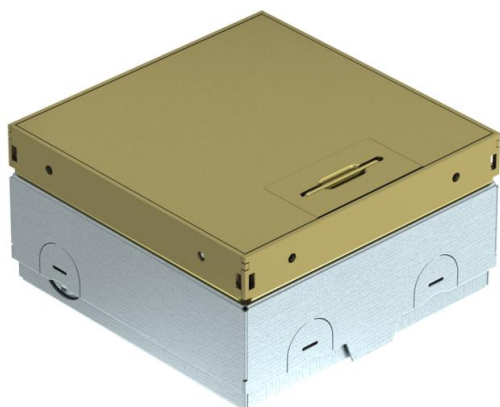

Techniniu duomeniu lapas

Grindinė instaliacinė dėžutė UDHOME-ONE, be išėmos grindų dangai, laisvai įrengiamas, žalvario
Prekės numeris: 7368284

Kvadratinis apatinis kištukinis lizdas, skirtas naudoti sauso valymo sistemose ir liejamose grindyse patalpose. Įmontuojamasis korpusas su iš anksto suformuotomis įvado angomis vamzdžiams (M20 / M25). Viršutinę dalį galima 4 aukščio reguliavimo atramomis nustatyti pagal grindų dangos viršutinę briauną. Mažiausias montavimo gylis yra 75 mm, aukščio reguliavimo ribos – + 30 mm. Grindų dangoje matomas dangtis iš žalvario. Dangtelis su dekoratyvine plokšte. 15 kN apkrova garantuojama tik nenaudojant. Tuščias korpusas „Modul 45®“ instaliuojamam prietaisui ir duomenų perdavimo lizdas. Pristatomame komplekte uždarytas užaklinta plokštė.

CuZn 37 Žalvaris

Pagrindiniai duomenys

Prekės numeris	7368284
Tipas	UDHOME-ONE GM
1 pavadinimas	Grindinė dėžė
2 pavadinimas	tuščia, žalvarinis dangtis
Gamintojas	OBO
Dydis	140x140x75
Medžiaga	Žalvaris
Mažiausias pardavimo vienetas	1
Kiekio vienetas	Vienetas
Svoris	220 kg
Svorio vienetas	kg/100 vnt.

Techniniu duomeniu lapas

Grandinė instaliacinė dėžutė UDHOME-ONE, be išėmos grindų dangai, laisvai įrengiamas, žalvario
Prekės numeris: 7368284

Matmenys

Ilgis	140 mm
Plotis	140 mm
Aukštis	75 mm

Techniniu duomeniu lapas