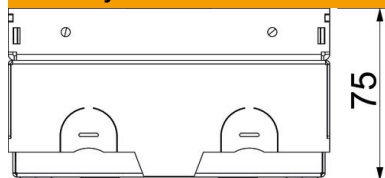

A2 Aukštos kokybės plienas, nerūdijantis

Pagrindiniai duomenys

Prekės numeris	7368280
Tipas	UDHOME-ONE GV
1 pavadinimas	Grandinė dėžė
2 pavadinimas	tuščia, nerūd. plien. dangtis
Gamintojas	OBO
Dydis	140x140x75
Medžiaga	Aukštos kokybės plienas, nerūdijantis
Mažiausias pardavimo vienetas	1
Kiekio vienetas	Vienetas
Svoris	220 kg
Svorio vienetas	kg/100 vnt.

Techniniu duomeniu lapas

Grandinė instaliacinė dėžutė UDHOME-ONE, be išėmos grindų dangai, laisvai įrengiamas, nerūdijančio plieno
Prekės numeris: 7368280

Matmenys

Ilgis	140 mm
Plotis	140 mm
Aukštis	75 mm
Matmuo h	75 mm