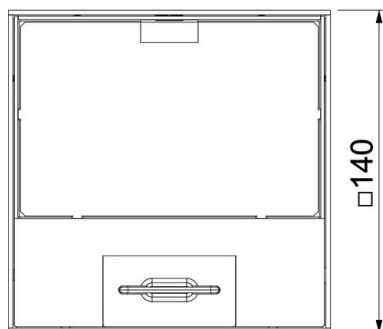

## Matmenys

Ilgis	140 mm
Plotis	140 mm
Aukštis	75 mm

## Techniniai duomenys

Įmontuojamų prietaisų skaičius	2
SCHUKO kištukinių lizdų kiekis	1
Išvadas	kvadratinis
Laido išvado tipas	Atverčiamas kabelio išvadas
Komplektavimas	Viengubas VDE kištukinis lizdas
Grindų dangos apsauginis rėmas	ne
Pagrindo priežiūra	sausas
Dangčio konstrukcija	Grindų dangos išpjova
Tarpiklio įmontavimo galimybė	ne
Naudojamo gaminio panaudojimo sritis	6.101.1 sausa grindų priežiūra
Nenaudojamo gaminio panaudojimo sritis	6.101.1 sausa grindų priežiūra
Maks. grindų aukštis	105 mm
Min. grindų aukštis	75 mm
Tinka montuoti dvigubose grindyse	taip
Tinka užbetuojamam uždaram pogrindiniam kanalui	ne
Tinka pogrindiniam kanalui su dekoratyvine danga	ne
Tinka tuščiaavidurėms grindims	taip
Tinka drėgnam valymui	ne
Tinka pogrindiniam kanalui	ne
Prietaisų laikikliai prietaiso dėžutei įtvirtinti	ne
Su grindų dangos išpjova	taip
Maks. aukščio reguliavimo ribos	105 mm
Min. aukščio reguliavimo ribos	75 mm