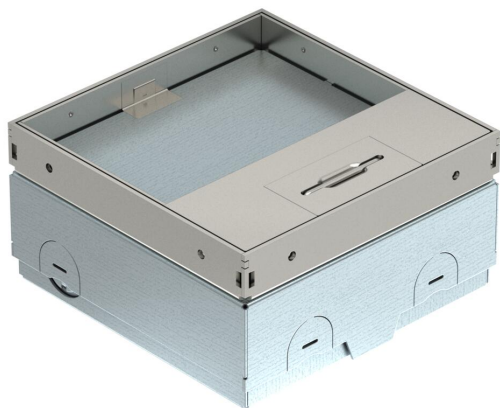

# Techniniu duomeniu lapas

Grindinė instaliacinė dėžutė UDHOME-ONE, su išėma grindų dangai, 1-gubas VDE kištukinis lizdas, nerūdijančio plieno

Kvadratinis apatinis kištukinis lizdas, skirtas naudoti sauso valymo sistemose ir liejamose grindyse patalpose. Įmontuojamasis korpusas su iš anksto suformuotomis įvado angomis vamzdžiams (M20 / M25). Viršutinę dalį galima 4 aukščio reguliavimo atramomis nustatyti pagal grindų dangos viršutinę briauną. Mažiausias montavimo gylis yra 75 mm, aukščio reguliavimo ribos – + 30 mm. Grindų dangoje matomas nerūdijančio plieno rėmas ir dangtelis. Dangtis su išėma grindų dangai. 15 kN apkrova garantuojama tik nenaudojant. Pristatoma komplekte yra (NF) apsauginio kontakto kištukinis lizdas. Duomenų perdavimo lizdą galima pasirinktinai montuoti duomenų perdavimo plokštėje. Pristatoma komplekte uždarytas užaklinta plokštė.

## Pagrindiniai duomenys

Prekės numeris	7368290
Tipas	UDHOME-ONE GV15V
1 pavadinimas	Grindinė dėžė
2 pavadinimas	su VDE kišt. lizdu
Gamintojas	OBO
Dydis	140x140x75
Medžiaga	Aukštos kokybės plienas, nerūdijantis
Mažiausias pardavimo vienetas	1
Kiekio vienetas	Vienetas
Svoris	220 kg
Svorio vienetas	kg/100 vnt.

# Techniniu duomeniu lapas

Grandinė instaliacinė dėžutė UDHOME-ONE, su išėma grindų dangai, 1-gubas VDE kištukinis lizdas, nerūdijančio plieno

## Matmenys

Ilgis	140 mm
Plotis	140 mm
Aukštis	75 mm