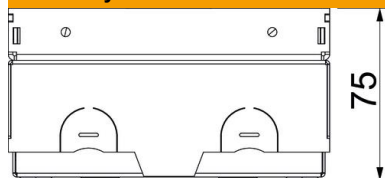

A2 Aukštos kokybės plienas, nerūdijantis

Pagrindiniai duomenys

Prekės numeris	7368292
Tipas	UDHOME-ONE GV N
1 pavadinimas	Grindinė dėžė
2 pavadinimas	su NF kišt. lizdu
Gamintojas	OBO
Dydis	140x140x75
Medžiaga	Aukštos kokybės plienas, nerūdijantis
Mažiausias pardavimo vienetas	1
Kiekio vienetas	Vienetas
Svoris	220 kg
Svorio vienetas	kg/100 vnt.

Techniniu duomenu lapas

Grandinė instaliacinė dėžutė UDHOME-ONE, be išėmos grindų dangai, NF kištukinis lizdas, nerūdijančio plieno
Prekės numeris: 7368292

Matmenys

Ilgis	140 mm
Plotis	140 mm
Aukštis	75 mm