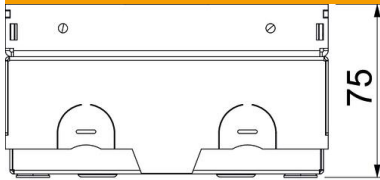

## Pagrindiniai duomenys

Prekės numeris	7368288
Tipas	UDHOME-ONE GV V
1 pavadinimas	Grindinė dėžė
2 pavadinimas	su VDE kišt. lizdu
Gamintojas	OBO
Dydis	140x140x75
Medžiaga	Aukštos kokybės plienas, nerūdijantis
Mažiausias pardavimo vienetas	1
Kiekio vienetas	Vienetas
Svoris	220 kg
Svorio vienetas	kg/100 vnt.

## Matmenys

Ilgis	140 mm
Plotis	140 mm
Aukštis	75 mm