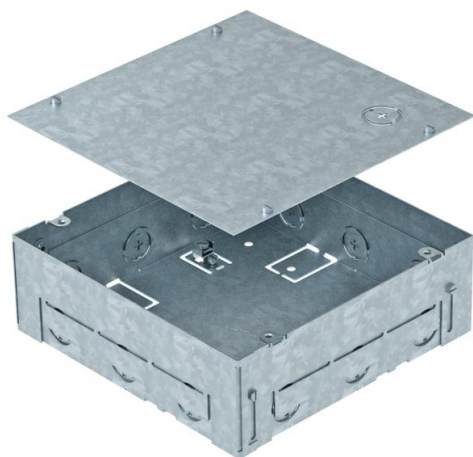

## Grandinė betonavimo dėžė, skirta GES4

Prekės numeris: 7427430

Kvadratinė grindinė betonavimo dėžė, skirta grindiniam liukui GES4-2 montuoti į betonines grindis. Su iš anksto suformuotomis įvado angomis vamzdžiams (M25) visose keturiose pusėse.

Pristatant grindinė dėžė uždengta apsauginiu montavimo dangčiu.

Mažiausias montavimo gylis yra 70 mm, aukščio reguliavimo ribos +30 mm.

**St** Plienas

**FS** cinkuotas

### Pagrindiniai duomenys

Prekės numeris	7427430
Tipas	UDHOME BOX 4
1 pavadinimas	Betonavimo dėžė
2 pavadinimas	skirta GES4-2
Gamintojas	OBO
Dydis	210x205x75
Medžiaga	Plienas
Paviršius	cinkuotas juostiniu būdu
Paviršiaus standartas	DIN EN 10346
Mažiausias pardavimo vienetas	1
Kiekio vienetas	Vienetas
Svoris	128 kg
Svorio vienetas	kg/100 vnt.

## Matmenys

Ilgis	205 mm
Plotis	205 mm