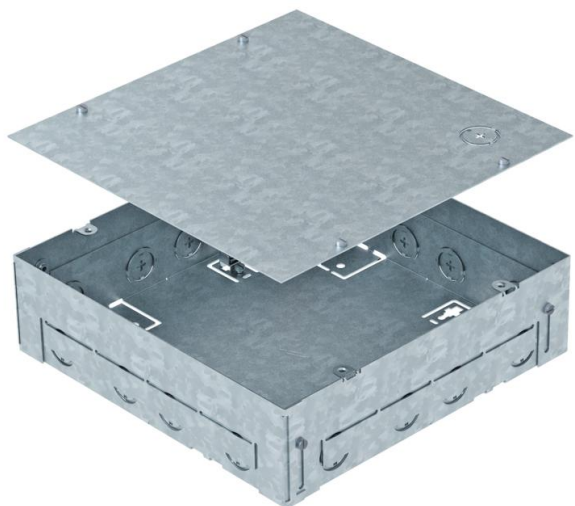

Techniniu duomeniu lapas

Grandinė betonavimo dėžė, skirta GES9

Prekės numeris: 7427432

Kvadratinės formos grindinė dėžė, skirta grindiniam liukui GES9-2 montuoti į betonines grindis. Su iš anksto suformuotomis įvado angomis vamzdžiams (M25) visose keturiose pusėse.

Pristatant grindinė dėžė uždengta apsauginiu montavimo dangčiu.

Mažiausias montavimo gylis yra 70 mm, aukščio reguliavimo ribos +30 mm.

St Plienas

FS cinkuotas

Pagrindiniai duomenys

Prekės numeris	7427432
Tipas	UDHOME BOX 9
1 pavadinimas	Betonavimo dėžė
2 pavadinimas	skirta GES9-2
Gamintojas	OBO
Dydis	247x252x75
Medžiaga	Plienas
Paviršius	cinkuotas juostiniu būdu
Paviršiaus standartas	DIN EN 10346
Mažiausias pardavimo vienetas	1
Kiekio vienetas	Vienetas
Svoris	171 kg
Svorio vienetas	kg/100 vnt.

Techniniu duomeniu lapas

Grindinė betonavimo dėžė, skirta GES9

Prekės numeris: 7427432

Matmenys

Ilgis	246 mm
Plotis	246 mm