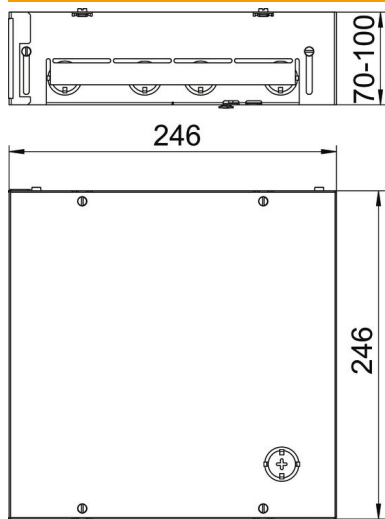

Techniniu duomeniu lapas

Grandinė betonavimo dėžė, skirta GES9

Prekės numeris: 7427432

Kvadratinės formos grindinė dėžė, skirta grindiniam liukui GES9-2 montuoti į betonines grindis. Su iš anksto suformuotomis įvado angomis vamzdžiams (M25) visose keturiose pusėse.

Pristatant grindinė dėžė uždengta apsauginiu montavimo dangčiu.

Mažiausias montavimo gylis yra 70 mm, aukščio reguliavimo ribos +30 mm.

St Plienas

FS cinkuotas

Pagrindiniai duomenys

Prekės numeris	7427432
Tipas	UDHOME BOX 9
1 pavadinimas	Betonavimo dėžė
2 pavadinimas	skirta GES9-2
Gamintojas	OBO
Dydis	247x252x75
Medžiaga	Plienas
Paviršius	cinkuotas juostiniu būdu
Paviršiaus standartas	DIN EN 10346
Mažiausias pardavimo vienetas	1
Kiekio vienetas	Vienetas
Svoris	171 kg
Svorio vienetas	kg/100 vnt.

Techniniu duomeniu lapas

Grindinė betonavimo dėžė, skirta GES9

Prekės numeris: 7427432

Matmenys

Ilgis	246 mm
Plotis	246 mm