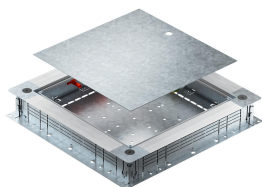

## Sujungimo ir paskirstymo dėžutė UZD350-4

Prekės numeris: 7410023

Sujungimo ir atsišakojimo dėžutė išlyginamuoju sluoksniu padengtiems pagrindiniams instaliaciniams kanalams su šoninėmis sienomis iš lakštinio plieno. Standartinio mazgo montavimo dangtelyje montavimui (užsakomas atskirai). Galima nuosekliai niveliuoti naudojant greitąjį niveliavimą iki 80 - 160 mm liejinio aukščio. Išlyginamąjį sluoksnį galima apdoroti lygiai su išlyginamojo sluoksnio kraštu. Su akustinio atjungimo galimybe po išlyginamo sluoksnio klojimo ir su sistemos priedais, taip pat galima naudoti esant didelėms apkrovoms. Kabelių ir laidų įvedimas su 2 dalių EÜK kanalu.

### Pagrindiniai duomenys

Prekės numeris	7410023
Tipas	UZD350-4
1 pavadinimas	Montažinė dėžė
2 pavadinimas	betono aukštis 80-160 mm
Gamintojas	OBO
Dydis	500x480x80
Medžiaga	Plienas
Paviršius	cinkuotas juostiniu būdu
Paviršiaus standartas	DIN EN 10346
Mažiausias pardavimo vienetas	1
Kiekio vienetas	Vienetas
Svoris	654 kg
Svorio vienetas	kg/100 vnt.