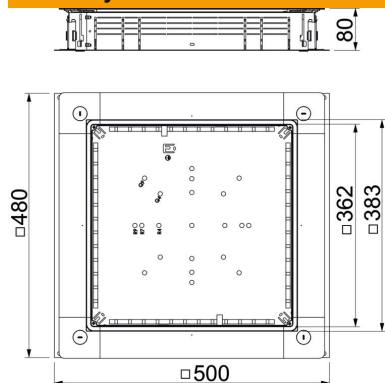

### Pagrindiniai duomenys

Prekės numeris	7410023
Tipas	UZD350-4
1 pavadinimas	Montažinė dėžė
2 pavadinimas	betono aukštis 80-160 mm
Gamintojas	OBO
Dydis	500x480x80
Medžiaga	Plienas
Paviršius	cinkuotas juostiniu būdu
Paviršiaus standartas	DIN EN 10346
Mažiausias pardavimo vienetas	1
Kiekio vienetas	Vienetas
Svoris	654 kg
Svorio vienetas	kg/100 vnt.

### Matmenys

Matmuo a	362 mm
Matmuo A	480 mm
Matmuo B	500 mm
Matmuo b	383 mm