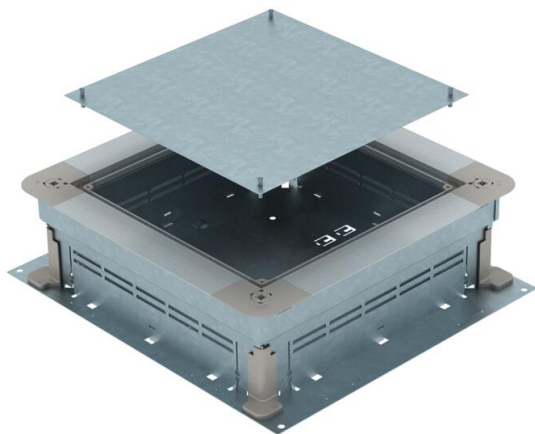

Techniniu duomeniu lapas

UZD250-3, skirtas 115-170 mm aukščio besiūlėms grindims

Prekės numeris: 7410043

Pagrindinė sujungimo ir atsišakojimo dėžė betonuojamų grindų pagrindiniams instaliaciniams kanalams su šoninėmis sienomis iš lakštinio plieno. Skirtas grindiniams liukams montavimo rėme montuoti (užsakomas atskirai). Montavimo pagrindo viršų galima sklandžiai išlyginti sulig grindų aukščiu (galimas greitas išlyginimas), viršutinė tvirtinimo pagrindo plokštuma turi būti viename lygyje su betono išlyginamuoju sluoksniu. Su atsiejimo galimybe po grindų klojimo, galima naudoti su sistemos priedais taip pat gali būti naudojamas su didele apkrova. Šoninės sienelės, paruoštos 250 mm pločio kanalams.

St	Plienas
FS	cinkuotas

Pagrindiniai duomenys

Prekės numeris	7410043
1 pavadinimas	Montažinė dėžė
2 pavadinimas	regul.aukštis 115- 170mm
Gamintojas	OBO
Dydis	410x367x115
Medžiaga	Plienas
Paviršius	cinkuotas juostiniu būdu
Paviršiaus standartas	DIN EN 10346
Mažiausias pardavimo vienetas	1
Kiekio vienetas	Vienetas
Svoris	480 kg
Svorio vienetas	kg/100 vnt.