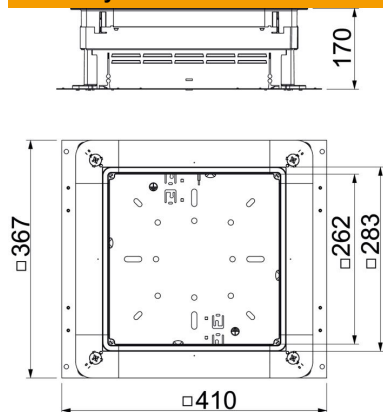

St	Plienas
FS	cinkuotas

Pagrindiniai duomenys

Prekės numeris	7410043
1 pavadinimas	Montažinė dėžė
2 pavadinimas	regul.aukštis 115- 170mm
Gamintojas	OBO
Dydis	410x367x115
Medžiaga	Plienas
Paviršius	cinkuotas juostiniu būdu
Paviršiaus standartas	DIN EN 10346
Mažiausias pardavimo vienetas	1
Kiekio vienetas	Vienetas
Svoris	480 kg
Svorio vienetas	kg/100 vnt.

Techniniu duomenu lapas

UZD250-3, skirtas 115-170 mm aukščio besiūlėms grindims

Prekės numeris: 7410043

Matmenys

Matmuo a	262 mm
Matmuo A	367 mm
Matmuo B	410 mm
Matmuo b	283 mm

Techniniai duomenys

Pagrindo plokštė	taip
Nuleidžiamas lygiai su grindimis	ne
Dangčio konstrukcija	universalus
Tarpiklio įmontavimo galimybė	taip
Virš grindų montuojamos talpos įmontavimo anga	ne
atsiejami	taip
Maks. monolitinių grindų aukštis	170 mm
Min. monolitinių grindų aukštis	115 mm
vamzdžiui prijungti	ne
Tinka užbetonuojamam uždaram pogrindiniam kanalui	ne
Tinka pogrindiniam kanalui su dekoratyvine danga	taip
Tinka pogrindiniam kanalui	ne
Maks. instaliacijos vieta	16,16 dm ³
Min. instaliacijos vieta	10,62 dm ³
Maks. kanalo plotis	250 mm
Min. kanalo plotis	190 mm
Maks. kanalo aukštis	48 mm
Min. kanalo aukštis	28 mm
Mažiausias liejamų grindų aukštis	115
Vardinis dydis	250 mm
Maks. aukščio reguliavimo ribos	170 mm
Min. aukščio reguliavimo ribos	115 mm