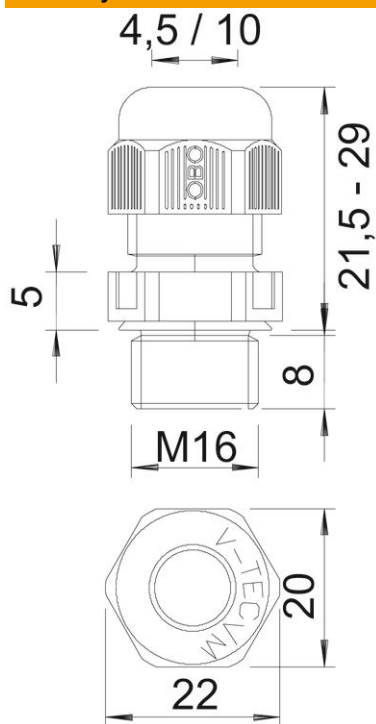

Techniniu duomeniu lapas

Kabelių sandariklis, metrinis sriegis, juodas

Prekės numeris: 2022885

Kabelių sandariklis su metrinio prijungimo sriegiu aklinosios veržlės konstrukcijos, paskirstymo dėžutėms, korpusams, skirstytuvo dėžutėms privačiose ir pramoninėse srityse. Su apsauga nuo laidų ištraukimo ir integruota plokšte, patikrintas pagal DIN EN 62444. IP68 apsaugos klasė. Galima naudoti nuo -20° iki +65°.

PA Poliamidas

Pagrindiniai duomenys

Prekės numeris	2022885
Tipas	V-TEC VM16 SW
1 pavadinimas	Kabelio sandariklis
2 pavadinimas	metrinis sriegis
Gamintojas	OBO
Dydis	M16
Spalva	juoda
Medžiaga	Poliamidas
Mažiausias pardavimo vienetas	50
Kiekio vienetas	Vienetas
Svoris	0,638 kg
Svorio vienetas	kg/100 vnt.

Techniniu duomenu lapas

Kabelių sandariklis, metrinis sriegis, juodas

Prekės numeris: 2022885

Matmenys

Matmuo E	22 mm
Matmuo L, maks.	29 mm
Matmuo L, min.	21,5 mm
Matmuo L1	8 mm
Matmuo L2	5 mm

Techniniai duomenys

Techniniu duomeniu lapas

Kabėlių sandariklis, metrinis sriegis, juodas

Prekės numeris: 2022885

Techniniai duomenys

Apsaugos nuo laidų ištraukimo kategorija	A
Keli sandarinimo įdėklai	ne
Su antveržle	ne
Atsparus smūgiams	ne
Rakto dydis	20
Apsaugos rūšis	IP68
Šešiakampio kampo matmuo	22 mm
Nuimama varžtinė jungtis	ne
Maks. naudojimo temperatūros diapazonas	65 °C
Min. naudojimo temperatūros diapazonas	-20 °C
Apsaugos nuo laidų ištraukimo galimybė	taip