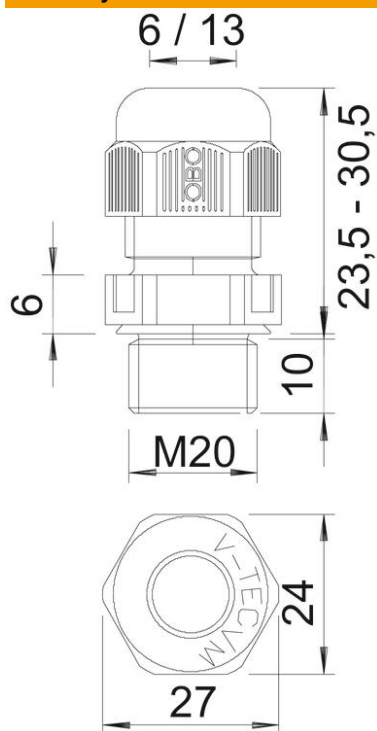

Techniniu duomeniu lapas

Kabelių sandariklis, metrinis sriegis, juodas

Prekės numeris: 2022887

Kabelių sandariklis su metrinio prijungimo sriegiu aklintosios veržlės konstrukcijos, paskirstymo dėžutėms, korpusams, skirstytuvo dėžutėms privačiose ir pramoninėse srityse. Su apsauga nuo laidų ištraukimo ir integruota plokšte, patikrintas pagal DIN EN 62444. IP68 apsaugos klasė. Galima naudoti nuo -20° iki +65°.

PA Poliamidas

Pagrindiniai duomenys

Prekės numeris	2022887
Tipas	V-TEC VM20 SW
1 pavadinimas	Kabelio sandariklis
2 pavadinimas	metrinis sriegis
Gamintojas	OBO
Dydis	M20
Spalva	juoda
Medžiaga	Poliamidas
Mažiausias pardavimo vienetas	50
Kiekio vienetas	Vienetas
Svoris	0,856 kg
Svorio vienetas	kg/100 vnt.

Techniniu duomenu lapas

Kabelių sandariklis, metrinis sriegis, juodas

Prekės numeris: 2022887

Matmenys

Matmuo E	27 mm
Matmuo L, maks.	30,5 mm
Matmuo L, min.	23,5 mm
Matmuo L1	9 mm
Matmuo L2	5 mm

Techniniai duomenys

Techniniu duomeniu lapas

Kabėlių sandariklis, metrinis sriegis, juodas

Prekės numeris: 2022887

Techniniai duomenys

Apsaugos nuo laidų ištraukimo kategorija	A
Keli sandarinimo įdėklai	ne
Su antveržle	ne
Atsparus smūgiams	ne
Rakto dydis	24
Apsaugos rūšis	IP68
Šešiakampio kampo matmuo	27 mm
Nuimama varžtinė jungtis	ne
Maks. naudojimo temperatūros diapazonas	65 °C
Min. naudojimo temperatūros diapazonas	-20 °C
Apsaugos nuo laidų ištraukimo galimybė	taip