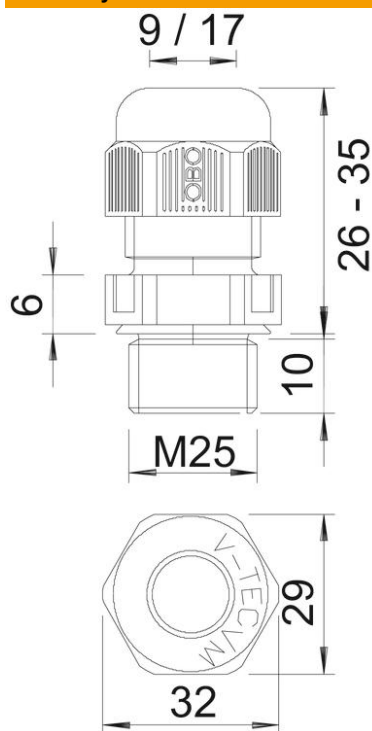

Techniniu duomeniu lapas

Kabelių sandariklis, metrinis sriegis, juodas

Prekės numeris: 2022889

Kabelių sandariklis su metrinio prijungimo sriegiu aklintosios veržlės konstrukcijos, paskirstymo dėžutėms, korpusams, skirstytuvo dėžutėms privačiose ir pramoninėse srityse. Su apsauga nuo laidų ištraukimo ir integruota plokšte, patikrintas pagal DIN EN 62444. IP68 apsaugos klasė. Galima naudoti nuo -20° iki +65°.

PA Poliamidas

Pagrindiniai duomenys

Prekės numeris	2022889
Tipas	V-TEC VM25 SW
1 pavadinimas	Kabelio sandariklis
2 pavadinimas	metrinis sriegis
Gamintojas	OBO
Dydis	M25
Spalva	juoda
Medžiaga	Poliamidas
Mažiausias pardavimo vienetas	25
Kiekio vienetas	Vienetas
Svoris	1,36 kg
Svorio vienetas	kg/100 vnt.

Techniniu duomenu lapas

Kabelių sandariklis, metrinis sriegis, juodas

Prekės numeris: 2022889

Matmenys

Matmuo E	32 mm
Matmuo L, maks.	35 mm
Matmuo L, min.	26 mm
Matmuo L1	10 mm
Matmuo L2	6 mm

Techniniai duomenys

Techniniu duomeniu lapas

Kabėlių sandariklis, metrinis sriegis, juodas

Prekės numeris: 2022889

Techniniai duomenys

Apsaugos nuo laidų ištraukimo kategorija	A
Keli sandarinimo įdėklai	ne
Su antveržle	ne
Atsparus smūgiams	ne
Rakto dydis	29
Apsaugos rūšis	IP68
Šešiakampio kampo matmuo	32 mm
Nuimama varžtinė jungtis	ne
Maks. naudojimo temperatūros diapazonas	65 °C
Min. naudojimo temperatūros diapazonas	-20 °C
Apsaugos nuo laidų ištraukimo galimybė	taip