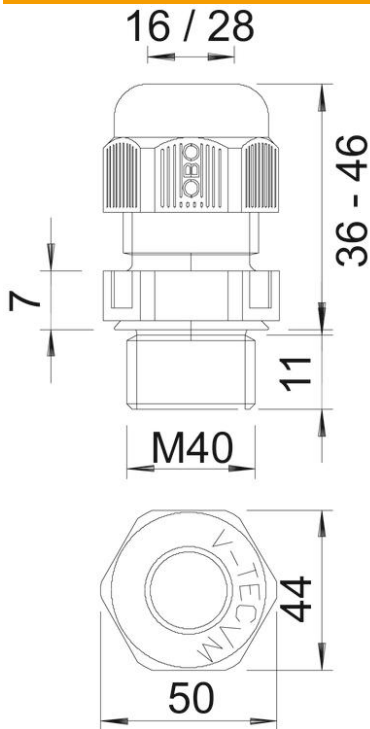

Techniniu duomeniu lapas

Kabelių sandariklis, metrinis sriegis, juodas

Prekės numeris: 2022893

Kabelių sandariklis su metriniumi prijungimo sriegiu aklinosios veržlės konstrukcijos, paskirstymo dėžutėms, korpusams, skirstytuvo dėžutėms privačiose ir pramoninėse srityse. Su apsauga nuo laidų ištraukimo ir integruota plokštele, patikrintas pagal DIN EN 62444. IP68 apsaugos klasė. Galima naudoti nuo -20° iki +65°.

PA Poliamidas

Pagrindiniai duomenys

Prekės numeris	2022893
Tipas	V-TEC VM40 SW
1 pavadinimas	Kabelio sandariklis
2 pavadinimas	metrinis sriegis
Gamintojas	OBO
Dydis	M40
Spalva	juoda
Medžiaga	Poliamidas
Mažiausias pardavimo vienetas	10
Kiekio vienetas	Vienetas
Svoris	3,467 kg
Svorio vienetas	kg/100 vnt.

Techniniu duomenu lapas

Kabelių sandariklis, metrinis sriegis, juodas

Prekės numeris: 2022893

Matmenys

Matmuo E	50 mm
Matmuo L, maks.	46 mm
Matmuo L, min.	36 mm
Matmuo L1	11 mm
Matmuo L2	7 mm

Techniniai duomenys

Techniniu duomeniu lapas

Kabėlių sandariklis, metrinis sriegis, juodas

Prekės numeris: 2022893

Techniniai duomenys

Apsaugos nuo laidų ištraukimo kategorija	A
Keli sandarinimo įdėklai	ne
Su antveržle	ne
Atsparus smūgiams	ne
Rakto dydis	44
Apsaugos rūšis	IP68
Šešiakampio kampo matmuo	50 mm
Nuimama varžtinė jungtis	ne
Maks. naudojimo temperatūros diapazonas	65 °C
Min. naudojimo temperatūros diapazonas	-20 °C
Apsaugos nuo laidų ištraukimo galimybė	taip