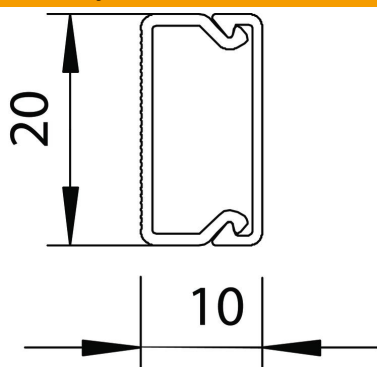

PVC Polivinilo chloridas

Pagrindiniai duomenys

Prekės numeris	6027321
Tipas	WDK10020SW
1 pavadinimas	Kabelinis kanalas
2 pavadinimas	perforuotu dugnu
Gamintojas	OBO
Dydis	2000x20x10
Spalva	intensyvaus juodumo; RAL 9005
Medžiaga	Polivinilchloridas
Mažiausias pardavimo vienetas	96
Kiekio vienetas	Metras
Svoris	10 kg
Svorio vienetas	kg/100 m

Techniniu duomenu lapas

Kanalas, tipas WDK 10020

Prekės numeris: 6027321

Matmenys

Ilgis	2 000 mm
Plotis	20 mm
Aukštis	10 mm

Techniniai duomenys

Įtvirtintų skiriamųjų sienelių skaičius	0
Įstatomų skiriamųjų sienelių skaičius	0
Kabeliniai kanalų dangtelio tipas	laisvas
Tvirtinimo būdas	Perforuota apačia
Opprettholdelse av funksjon	ne
Be halogenų	ne
Kabelio laikiklis	taip
Kanalo jungtis	ne
Tiekiami ritiniais	ne
Naudingasis skerspjūvis	135 mm ²
Apsaugos rūšis	IP30
Apsauginė plėvelė	ne
Saugos laipsnis IK kodas	IK04
Maks. naudojimo temperatūros diapazonas	60 °C
Min. naudojimo temperatūros diapazonas	-5 °C