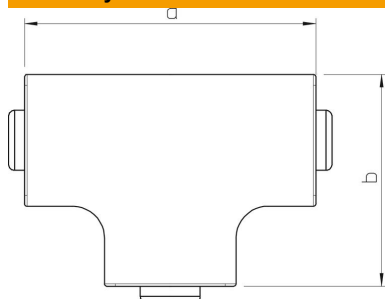

Pagrindiniai duomenys

Prekės numeris	6175690
Tipas	WDKH-T15030RW
1 pavadinimas	T sujungimo dangtis
2 pavadinimas	behalogenis
Gamintojas	OBO
Dydis	15x30mm
Spalva	baltas; RAL 9010
Medžiaga	Polikarbonatas/akrilnitrilo-butadieno-stirenas
Mažiausias pardavimo vienetas	4
Kiekio vienetas	Vienetas
Svoris	0,954 kg
Svorio vienetas	kg/100 vnt.

Techninių duomenų lapas

T formos elemento dangtelis, skirtas WDKH 15030 tipo kanalui

Prekės numeris: 6175690

Matmenys

Ilgis	73 mm
Plotis	30 mm
Aukštis	18,5 mm
Matmuo a	73 mm
Matmuo b	53 mm

Techniniai duomenys